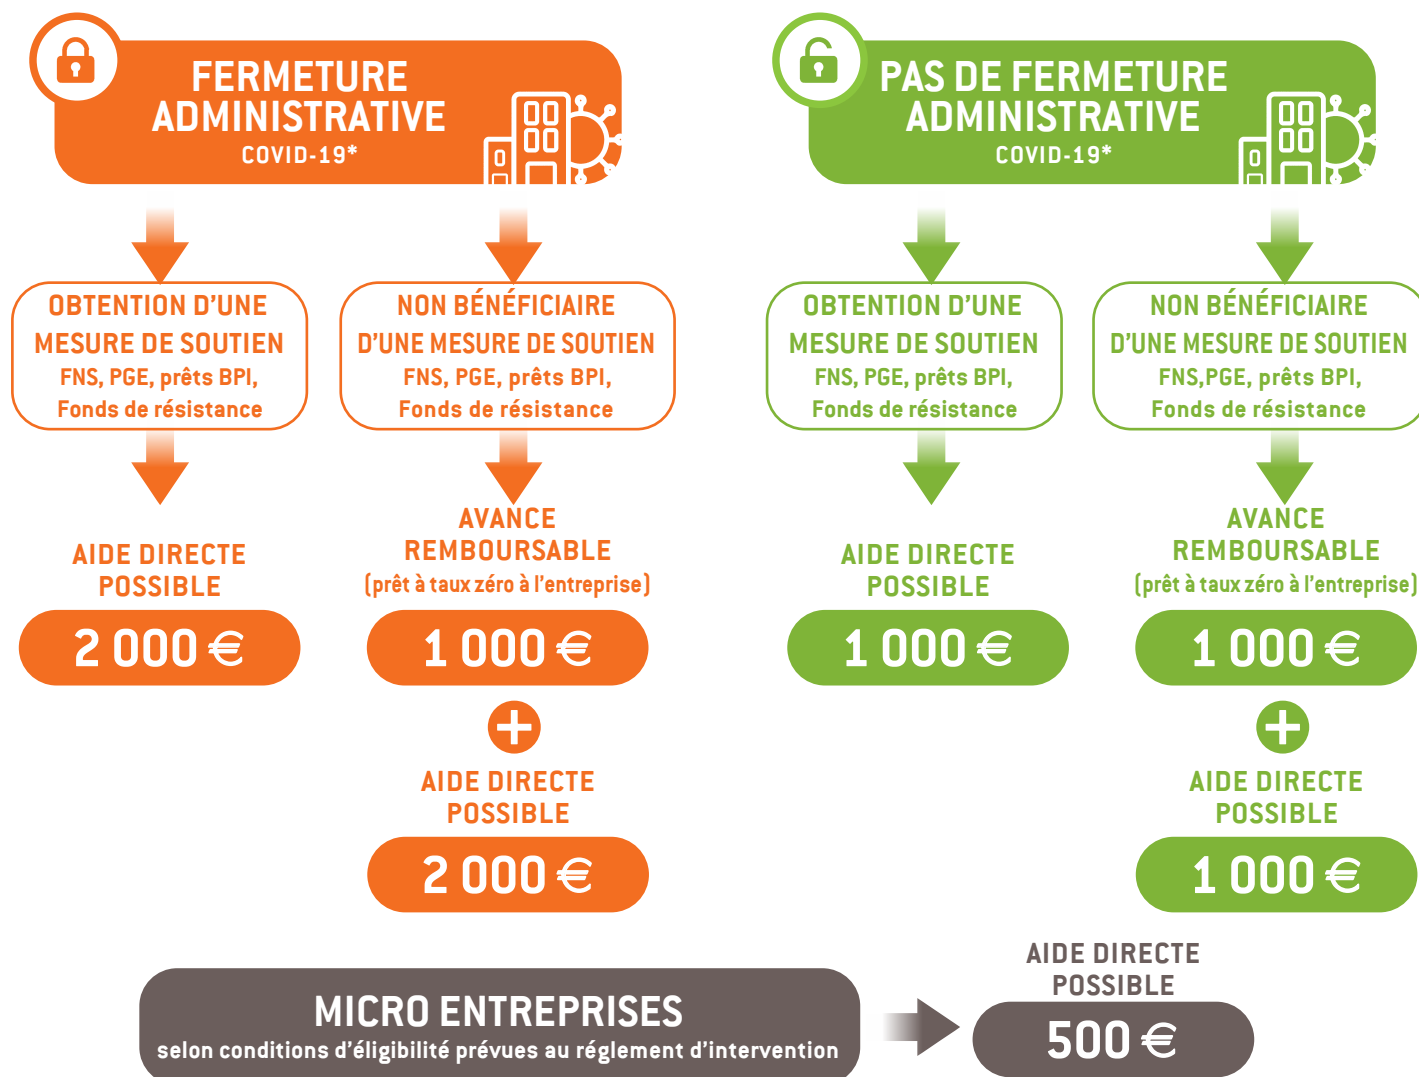

LOUDÉAC COMMUNAUTÉ BRETAGNE CENTRE se mobilise pour ses entreprises impactées par le Covid-19.

LE DISPOSITIF «PASS COMMUNES SOLIDAIRES» EST UN FONDS DE SOUTIEN D'UN MILLION D'EUROS,

géré en partenariat avec la Plateforme Initiative Centre Bretagne,
mis en place grâce au concours de l'ensemble des communes du territoire.

Entreprises de 20 salariés maximum

Perte de C.A. de 30 % et/ou résultat 2019 inférieur à 40 000 euros selon la situation et le type d'activités.

ENTREPRISES IMPACTÉES PAR LA CRISE COVID-19

selon conditions d'éligibilité prévues au règlement d'intervention

Je n'ai pas pu obtenir de mesures de soutien.
J'ai des besoins de trésorerie.

Je peux déposer un dossier
PASS COMMUNES SOLIDAIRES
et faire une demande pour
le prêt à l'entreprise de 1 000 €
et l'aide directe de 1 000 €

JE SUIS RESTAURATEUR
mon établissement est fermé
jusqu'à nouvel ordre.

J'ai obtenu un PGE pour ma trésorerie
et bénéficie du fonds de solidarité.

Je peux déposer un dossier
PASS COMMUNES SOLIDAIRES
et faire une demande pour
l'aide directe de 2 000 €.