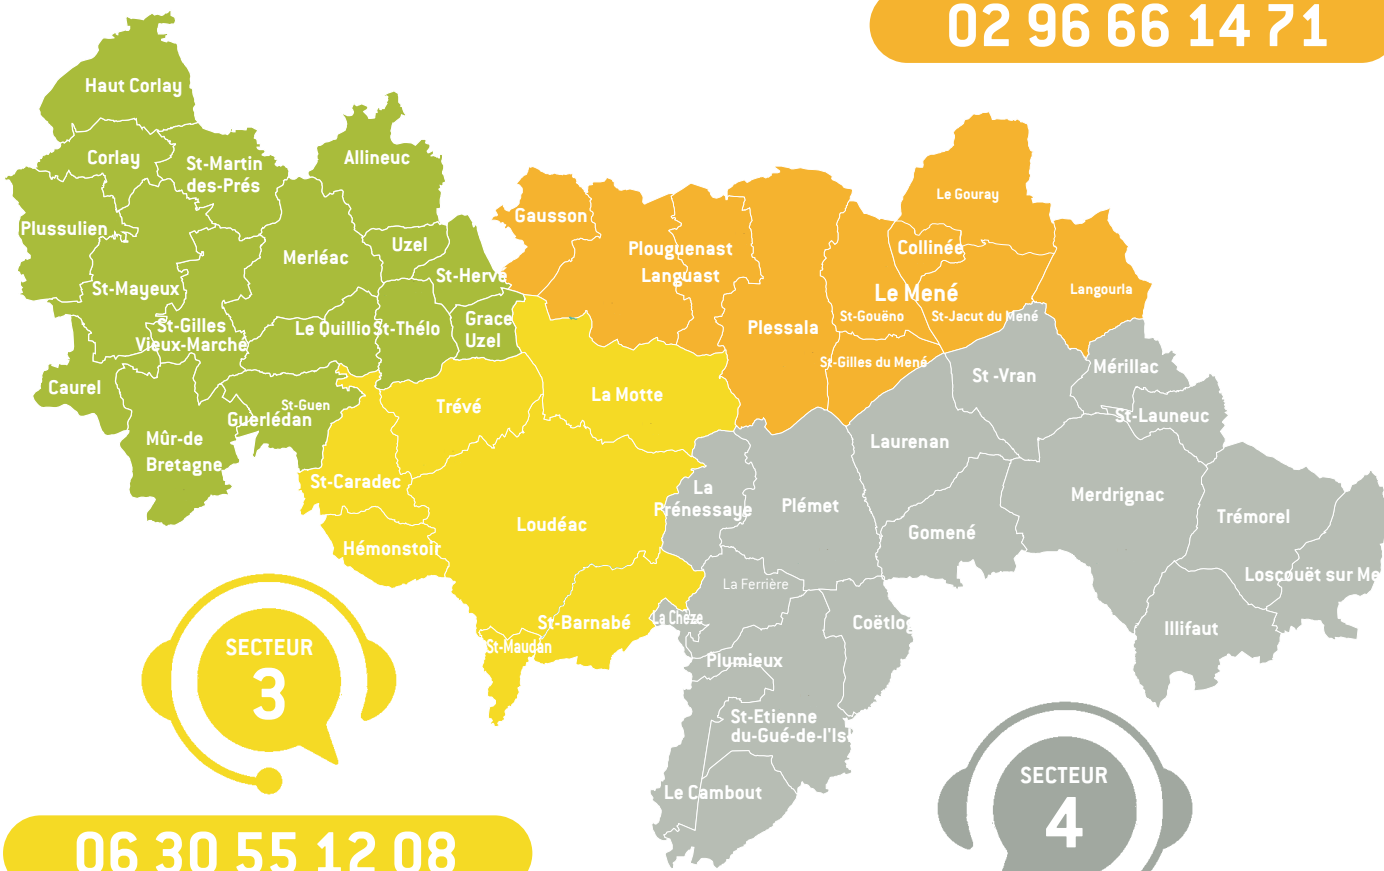

VOS CONTACTS

selon le secteur d'implantation
de votre entreprise

02 96 66 14 52

02 96 66 14 71

06 30 55 12 08

07 64 38 95 01

LOUDEAC
communauté
BRETAGNE CENTRE

Initiative
centre
bretagne
Un réseau. Un esprit