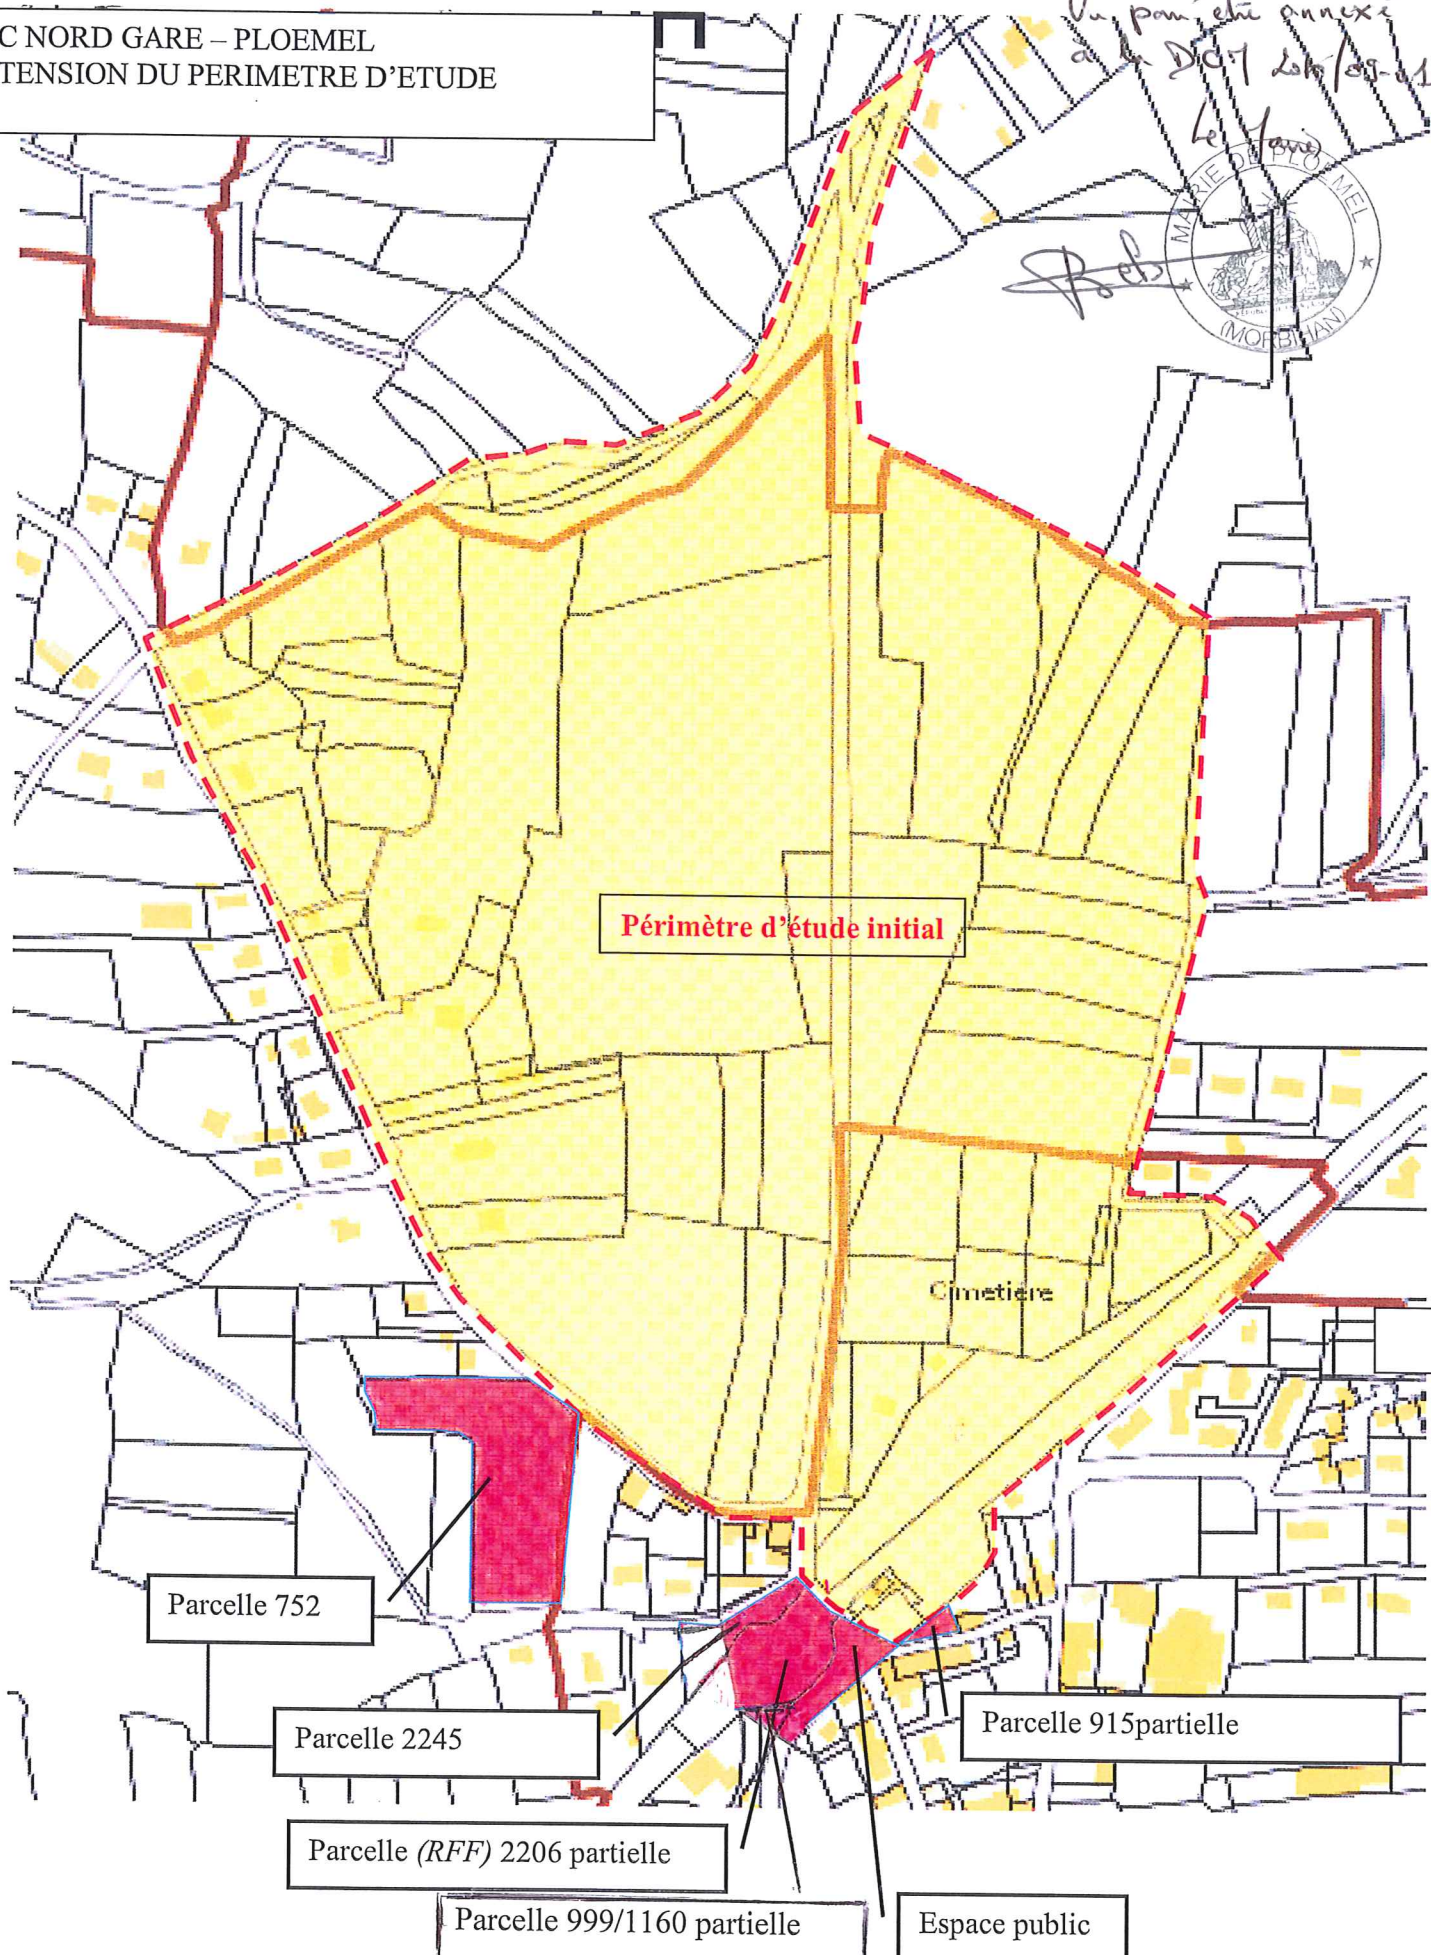

ZAC NORD GARE – PLOEMEL
EXTENSION DU PERIMETRE D'ETUDE

Vu par délibération annexée
à la DC n° 2016/09-01

 Parcelles complémentaires à intégrer au
périmètre d'étude