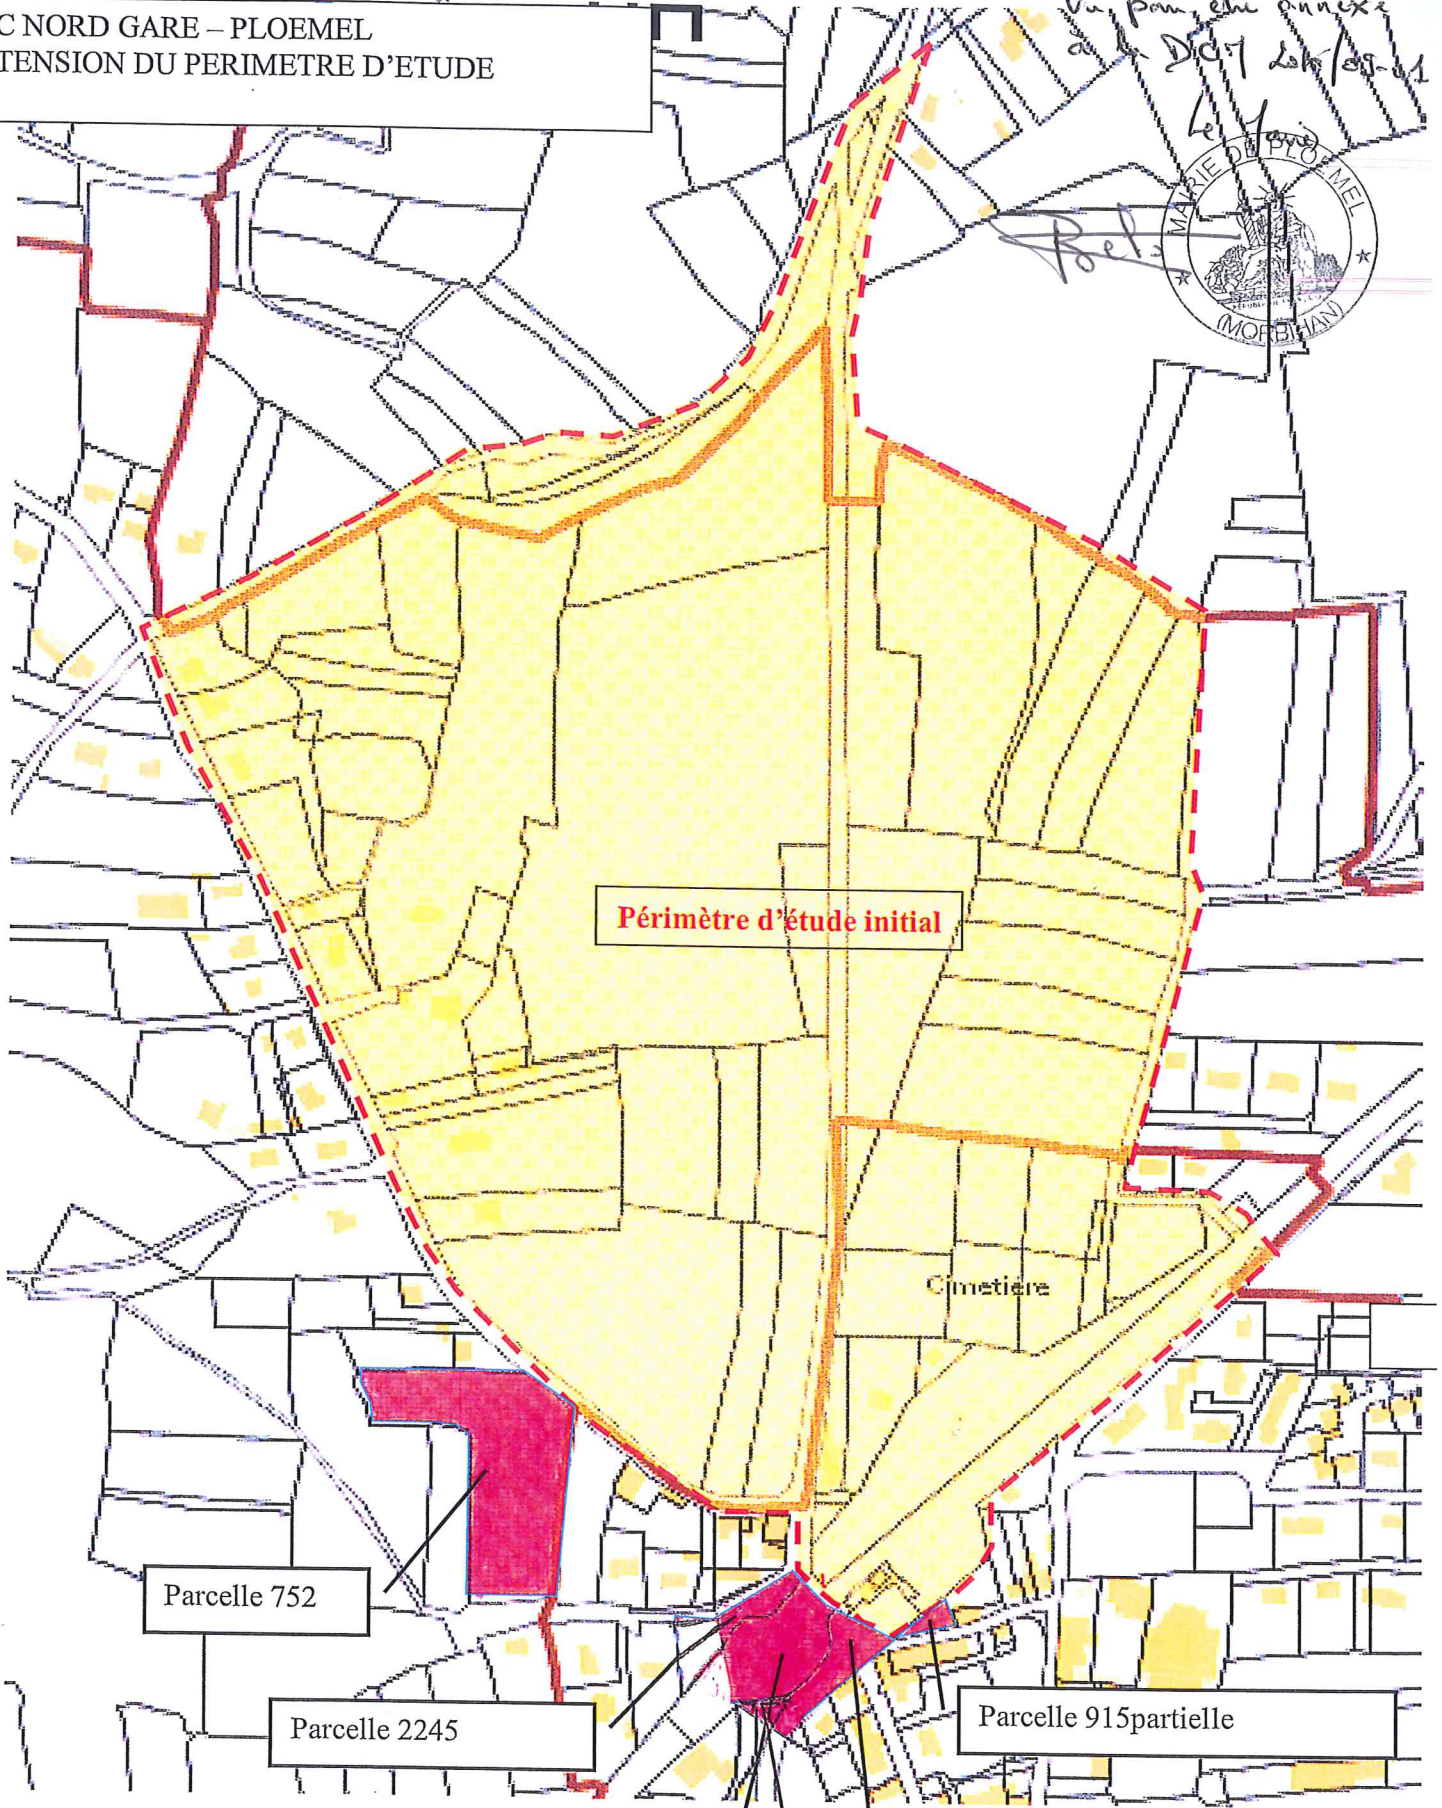

ZAC NORD GARE – PLOEMEL
EXTENSION DU PERIMETRE D'ETUDE

Un plan jointe annexé
au DDC7 2016/09-01

 Parcelles complémentaires à intégrer au
périmètre d'étude