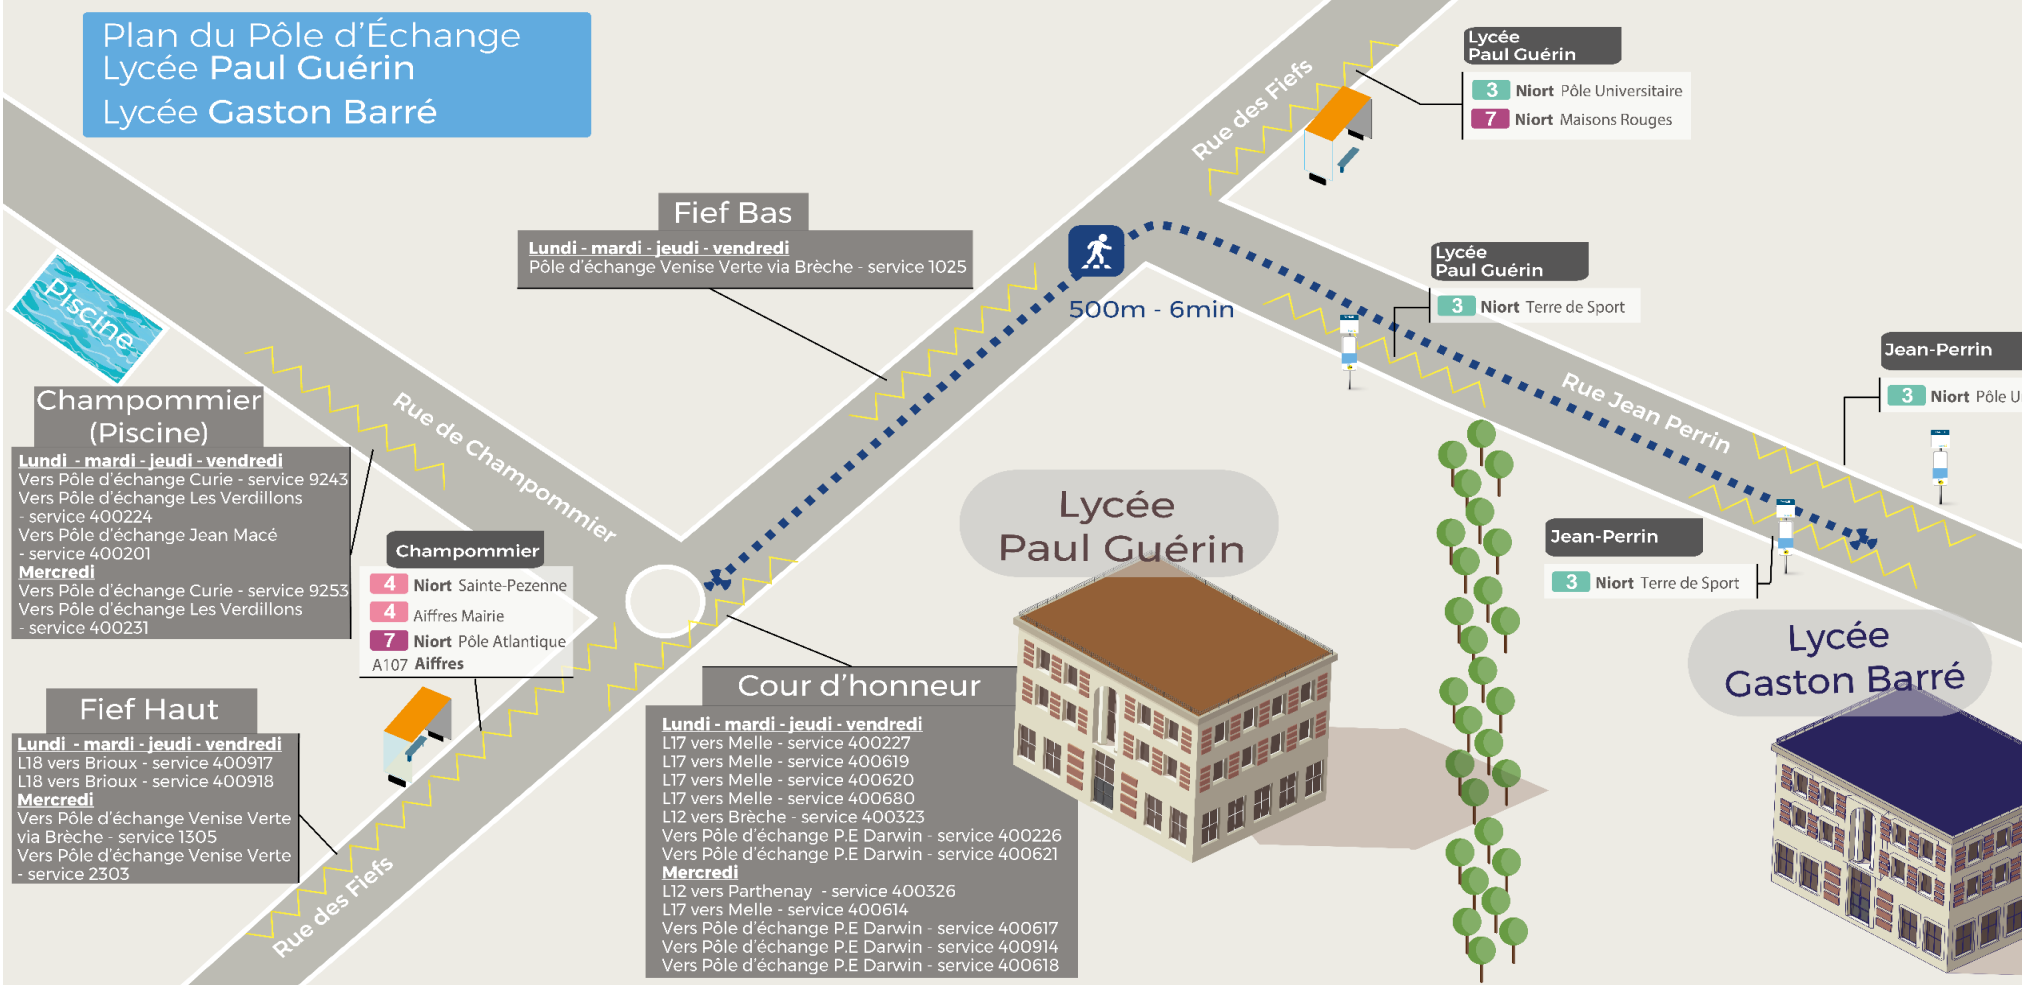

Les communes ci-dessous sont desservies par le réseau SNCF

Commune BEAUVOIR-SUR-NIORT	ligne 8 TER
Commune FORS	ligne 8 TER
Commune MARIGNY	ligne 8 TER
Commune MAUZÉ-SUR-LE-MIGNON	ligne 5 TER
Commune PLAINE D'ARGENSON (GARE SNCF de PRISSÉ-LA-CHARRIÈRE) (Belleville, Boisserolles, Prissé-La-Charrière et Saint-Etienne)	ligne 8 TER
Commune PRIN-DEYRANÇON	ligne 5 TER

**Plan du Pôle d'Échange
Lycée Paul Guérin
Lycée Gaston Barré**

Lycée PAUL GUERIN - Niort - AIFFRES

AIFFRES		ALLER	
		ALLER Du lundi au vendredi	ALLER Du lundi au vendredi
Commune	Point d'arrêt	Ligne A107	Ligne 9924
AIFFRES	BAGUILLON	7:06	-
	AIFFRES MAIRIE	7:16	-
	AIFFRES MAIRIE	Changement Ligne 4	-
		7:20	-
	CASSIN	7:21	-
	PIERRIERE	-	7:22
	PLANTES	7:23	-
	JAMINE	7:24	-
	LEVANT	7:25	-
	MOULIN	7:27	-
	SALLE OMNISPORT	7:28	-
	FIEF ST MAURICE	7:29	-
	LA MOIE	7:31	-
	SAINT-LAMBIN	7:32	-
	PISSARDANT	7:32	-
FIEF CHEVALIER	7:34	7:22	
MAISON NEUVE	7:34	-	
NIORT	SOURCES	7:36	-
	BAUDELAIRE	7:38	-
	CHERAU	7:39	-
	CITE	7:39	-
	LYCEE PAUL GUERIN (Cour)	7:41	7:25

AIFFRES		RETOUR	
		RETOUR Lundi mardi jeudi vendredi	RETOUR Mercredi
Commune	Point d'arrêt	Ligne A107	Ligne A107
NIORT	CHAMPOMMIER (Arrêt Tanlib)	18:00	12:10
AIFFRES	MAISON NEUVE	18:06	12:16
	FIEF CHEVALIER	18:08	12:18
	PISSARDANT	18:08	12:18
	ST LAMBIN	18:09	12:19
	MOIE	18:10	12:20
	FIEF ST MAURICE	18:11	12:21
	SALLE OMNISPORTS	18:13	12:23
	MOULIN	18:15	12:25
	LEVANT	18:15	12:25
	JAMINE	18:17	12:27
	PLANTES	18:17	12:27
	CASSIN	18:19	12:29
	AIFFRES MAIRIE	18:20	12:30
	BAGUILLON	18:30	12:40