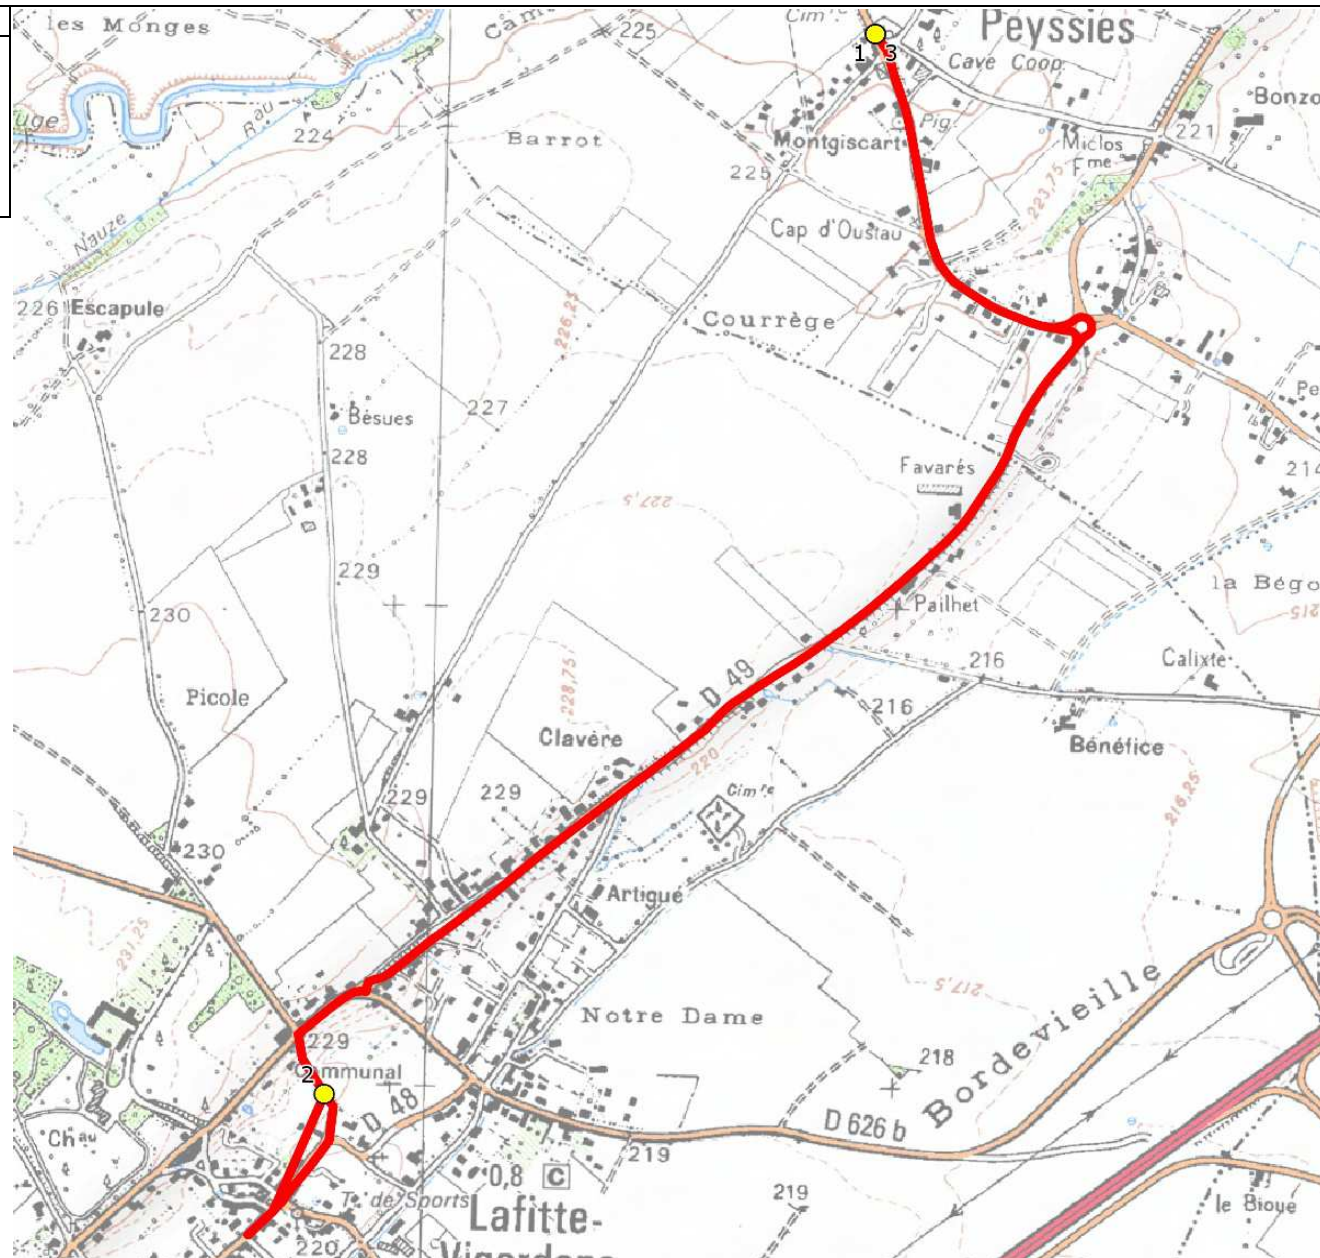

Mise à jour : 01/08/2016

Ligne : RPI PEYSSIES-LAFITTE VIGORDANE

Ligne N° : S2405

Marché (année de notification-durée) : 2016-3

Transporteur : VOYAGES VOLVESTRE PYRENEES

Km en charge : 8 Km

Nombre de places assises : 22 pl

Sous-traitant : AUTOCARS ORTET

Année : 2016

ITINERAIRE INDICATIF (ALLER)	LMMJV--
PEYSSIES	
1. Mairie/Eglise/Ecole	08:20
LAFITTE-VIGORDANE	
2. Ecole Maternelle	08:30
PEYSSIES	
3. Mairie/Eglise/Ecole	08:40 (1)

# DIRECTION DES TRANSPORTS

Mise à jour : 01/08/2016	Ligne : RPI PEYSSIES-LAFITTE VIGORDANE	Ligne N° : S2405
Marché (année de notification-durée) : 2016-3	Transporteur : VOYAGES VOLVESTRE PYRENEES	Km en charge : 8 Km
Nombre de places assises : 22 pl	Sous-traitant : AUTOCARS ORTET	Année : 2016

ITINERAIRE INDICATIF (RETOUR)	LM-JV--	Merc
PEYSSIES		
1. Mairie/Eglise/Ecole	16:25	11:45
LAFITTE-VIGORDANE		
2. Ecole Maternelle	16:40	12:00
PEYSSIES		
3. Mairie/Eglise/Ecole	16:50	12:10