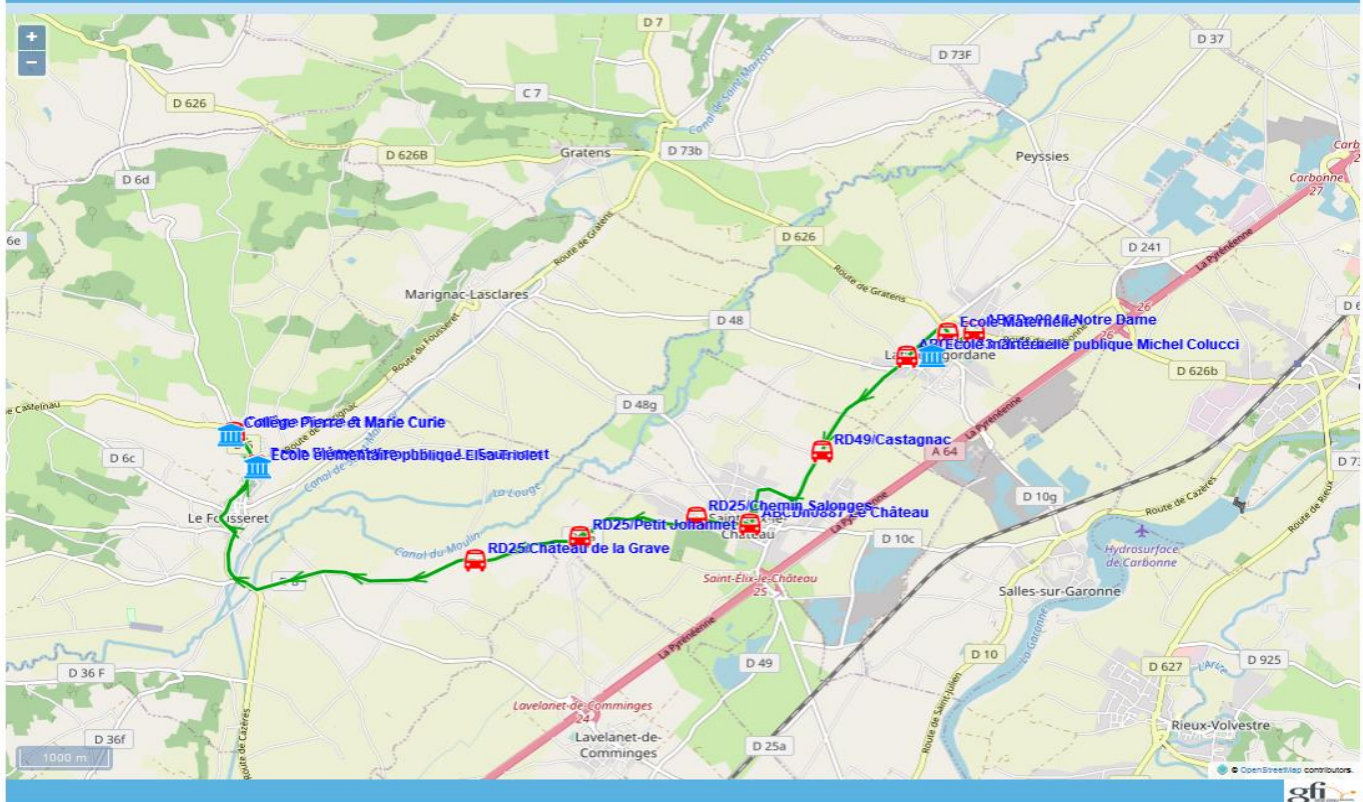

Fiche Horaire

Ligne : S2226 - LAFFITE VIGORDANE-COL.&EC.LE FOUSSERET

Validité à partir du 15/08/2022

Scol Course :		Oui
Commune	Itinéraires Km en charge Point d'arrêt	S2226A01 13,5 Immjv---
LAFITTE-VIGORDANE	ABCDn0042 Notre Dame	08:05
	Ecole Maternelle	08:06
SAINT-ELIX-LE-CHATEL	ABCDn433 Château	08:08
	RD49/Castagnac	08:11
	ABCDn0887 Le Château	08:13
	RD25/Chemin Salonges	08:15
LE FOUSSERET	RD25/Petit Johannet	08:18
	RD25/Château de la Grave	08:21
	Collège Pierre & Marie Curie	08:30
	Ecole Élémentaire	08:35

Transporteur

REGIE DES TRANSPORTS DE CARBONNE

Itineraire S2226A01 - LAFFITE VIGORDANE-COLLEGE&ECOLE DU FOUS

Fiche Horaire

Ligne : S2226 - LAFFITE VIGORDANE-COL.&EC.LE FOUSSERET

Validité à partir du 15/08/2022

Commune	Itinéraires Km en charge	Scol Course :	
		Oui	Oui
		S2226R01	S2226R01
		13,87	13,87
		--m---	lm-jv--
LE FOUSSERET	Ecole Elémentaire	12:35	16:55
	Collège Pierre & Marie Curie	12:45	17:05
	RD25/Château de la Grave	12:54	17:14
SAINT-ELIX-LE-CHATEAU	RD25/Petit Johannet	12:55	17:15
	RD25/Chemin Salonges	12:56	17:16
	ABCDn0887 Le Château	13:00	17:20
	RD49/Castagnac	13:08	17:28
LAFFITE-VIGORDANE	ABCDn433 Château	13:10	17:30
	ABCDn0042 Notre Dame	13:14	17:34
	Ecole Maternelle	13:15	17:35