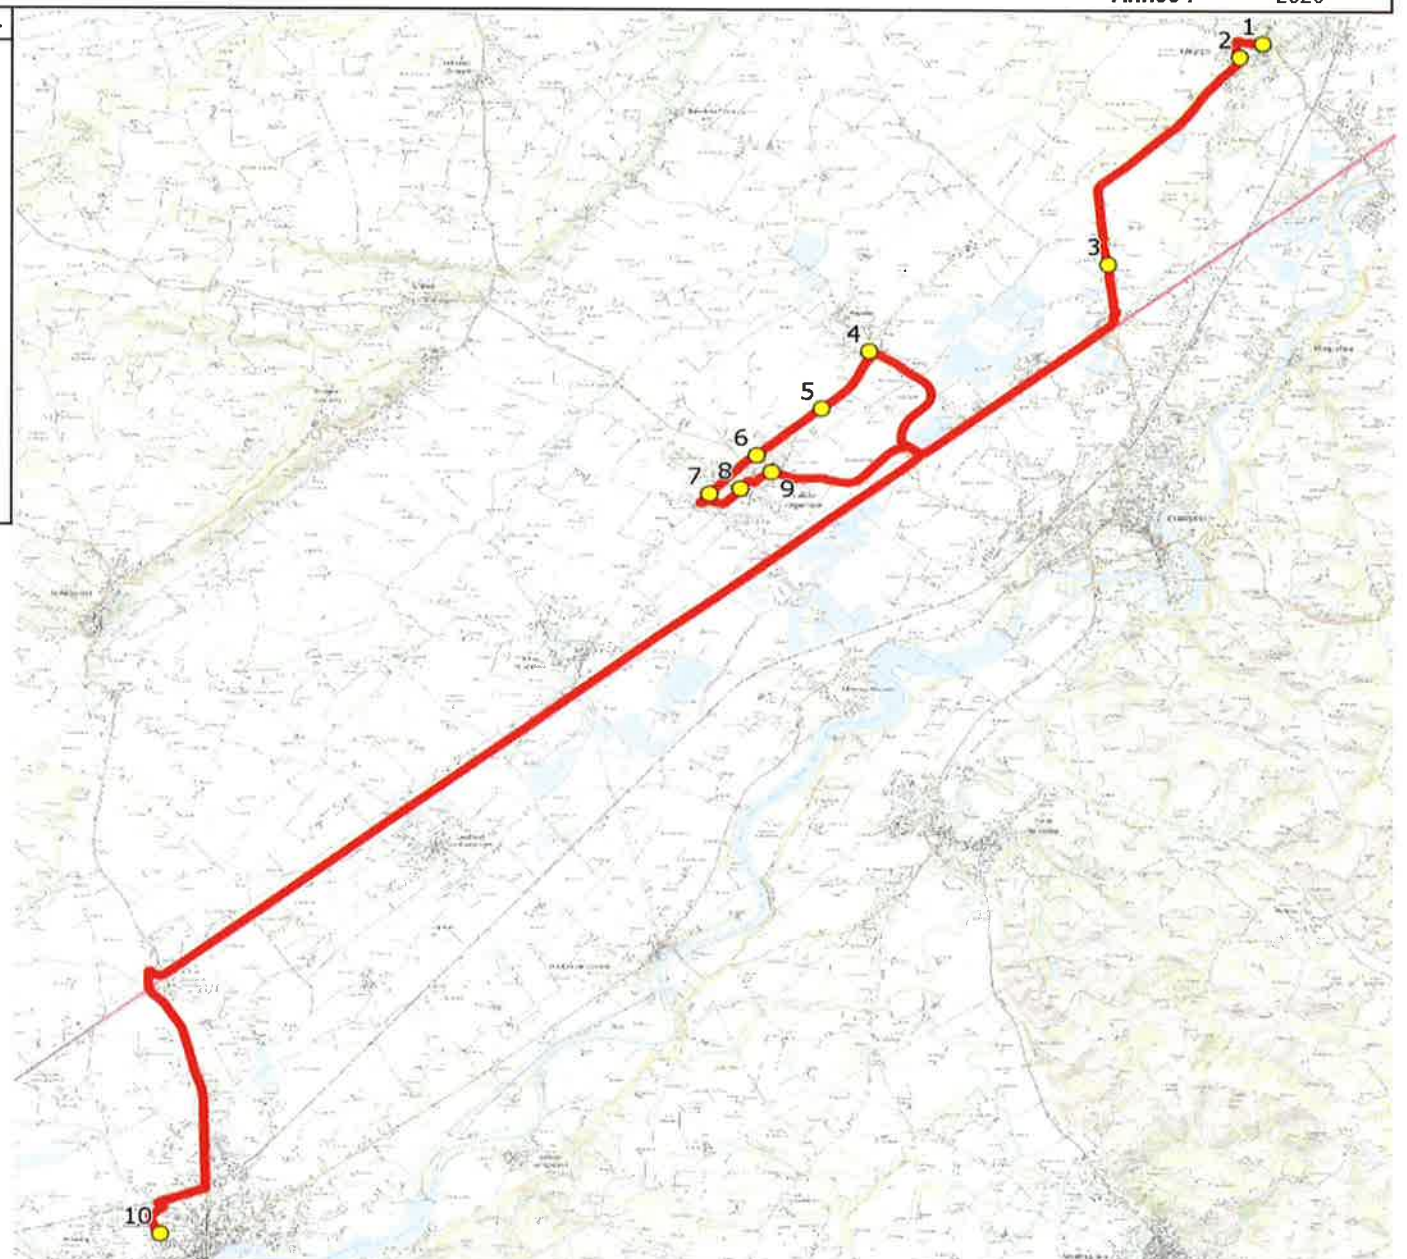

Édité le 23/11/21

Mise à jour : 17/11/2021

Marché (année de notification-durée) : 2020-7

Nombre de places assises : 63 pl

Ligne : LONGAGES - LYCEE DE CAZERES

Transporteur : GRPT CERT MIDI-PYRENEES - AUTOCARS ORTET

Sous-traitant : AUTOCARS ORTET

Ligne N° : S1053

Km en charge : 32 Km

Année : 2020

ITINERAIRE INDICATIF (ALLER)	LMMJV--
LONGAGES	
1. Place/Halle	07:00
2. ABCDn0566 Garros	07:02
CARBONNE	
3. ABCDn1425 Le Lançon	07:08
PEYSSIES	
4. Vis à vis Cap d'Oustau	07:15
LAFITTE-VIGORDANE	
5. RD49 n°57	07:16
6. ABCDn0252 La Chapelle	07:19
7. ABCDn433 Château	07:20
8. ABCDn1553 Mairie	07:22
9. Poteaux Notre Dame	07:23
CAZERES	
10. Lycée Martin Malvy	07:45

Mise à jour : 17/11/2021

Ligne : LONGAGES - LYCEE DE CAZERES

Ligne N° : S1053

Marché (année de notification-durée) : 2020-7

Transporteur : GRPT CERT MIDI-PYRENEES - AUTOCARS ORTET

Km en charge : 34 Km

Nombre de places assises : 63 pl

Sous-traitant : AUTOCARS ORTET

Année : 2020

ITINERAIRE INDICATIF (RETOUR)	LM-JV--	Merc
CAZERES		
1. Lycée Martin Malvy	17:45	13:15
LAFITTE-VIGORDANE		
2. ABCDn433 Château	18:06	13:36
3. ABCDn1553 Mairie	18:08	13:38
4. Atribus Notre Dame	18:10	13:40
5. ABCDn0252 La Chapelle	18:11	13:41
6. RD49 n°57	18:14	13:44
PEYSSIES		
7. Atribus Cap d'Oustau	18:15	13:45
CARBONNE		
8. ABCDn1425 Le Lançon	18:24	13:54
LONGAGES		
9. ABCDn0566 Garros	18:30	14:00
10. Place/Halle	18:32	14:02