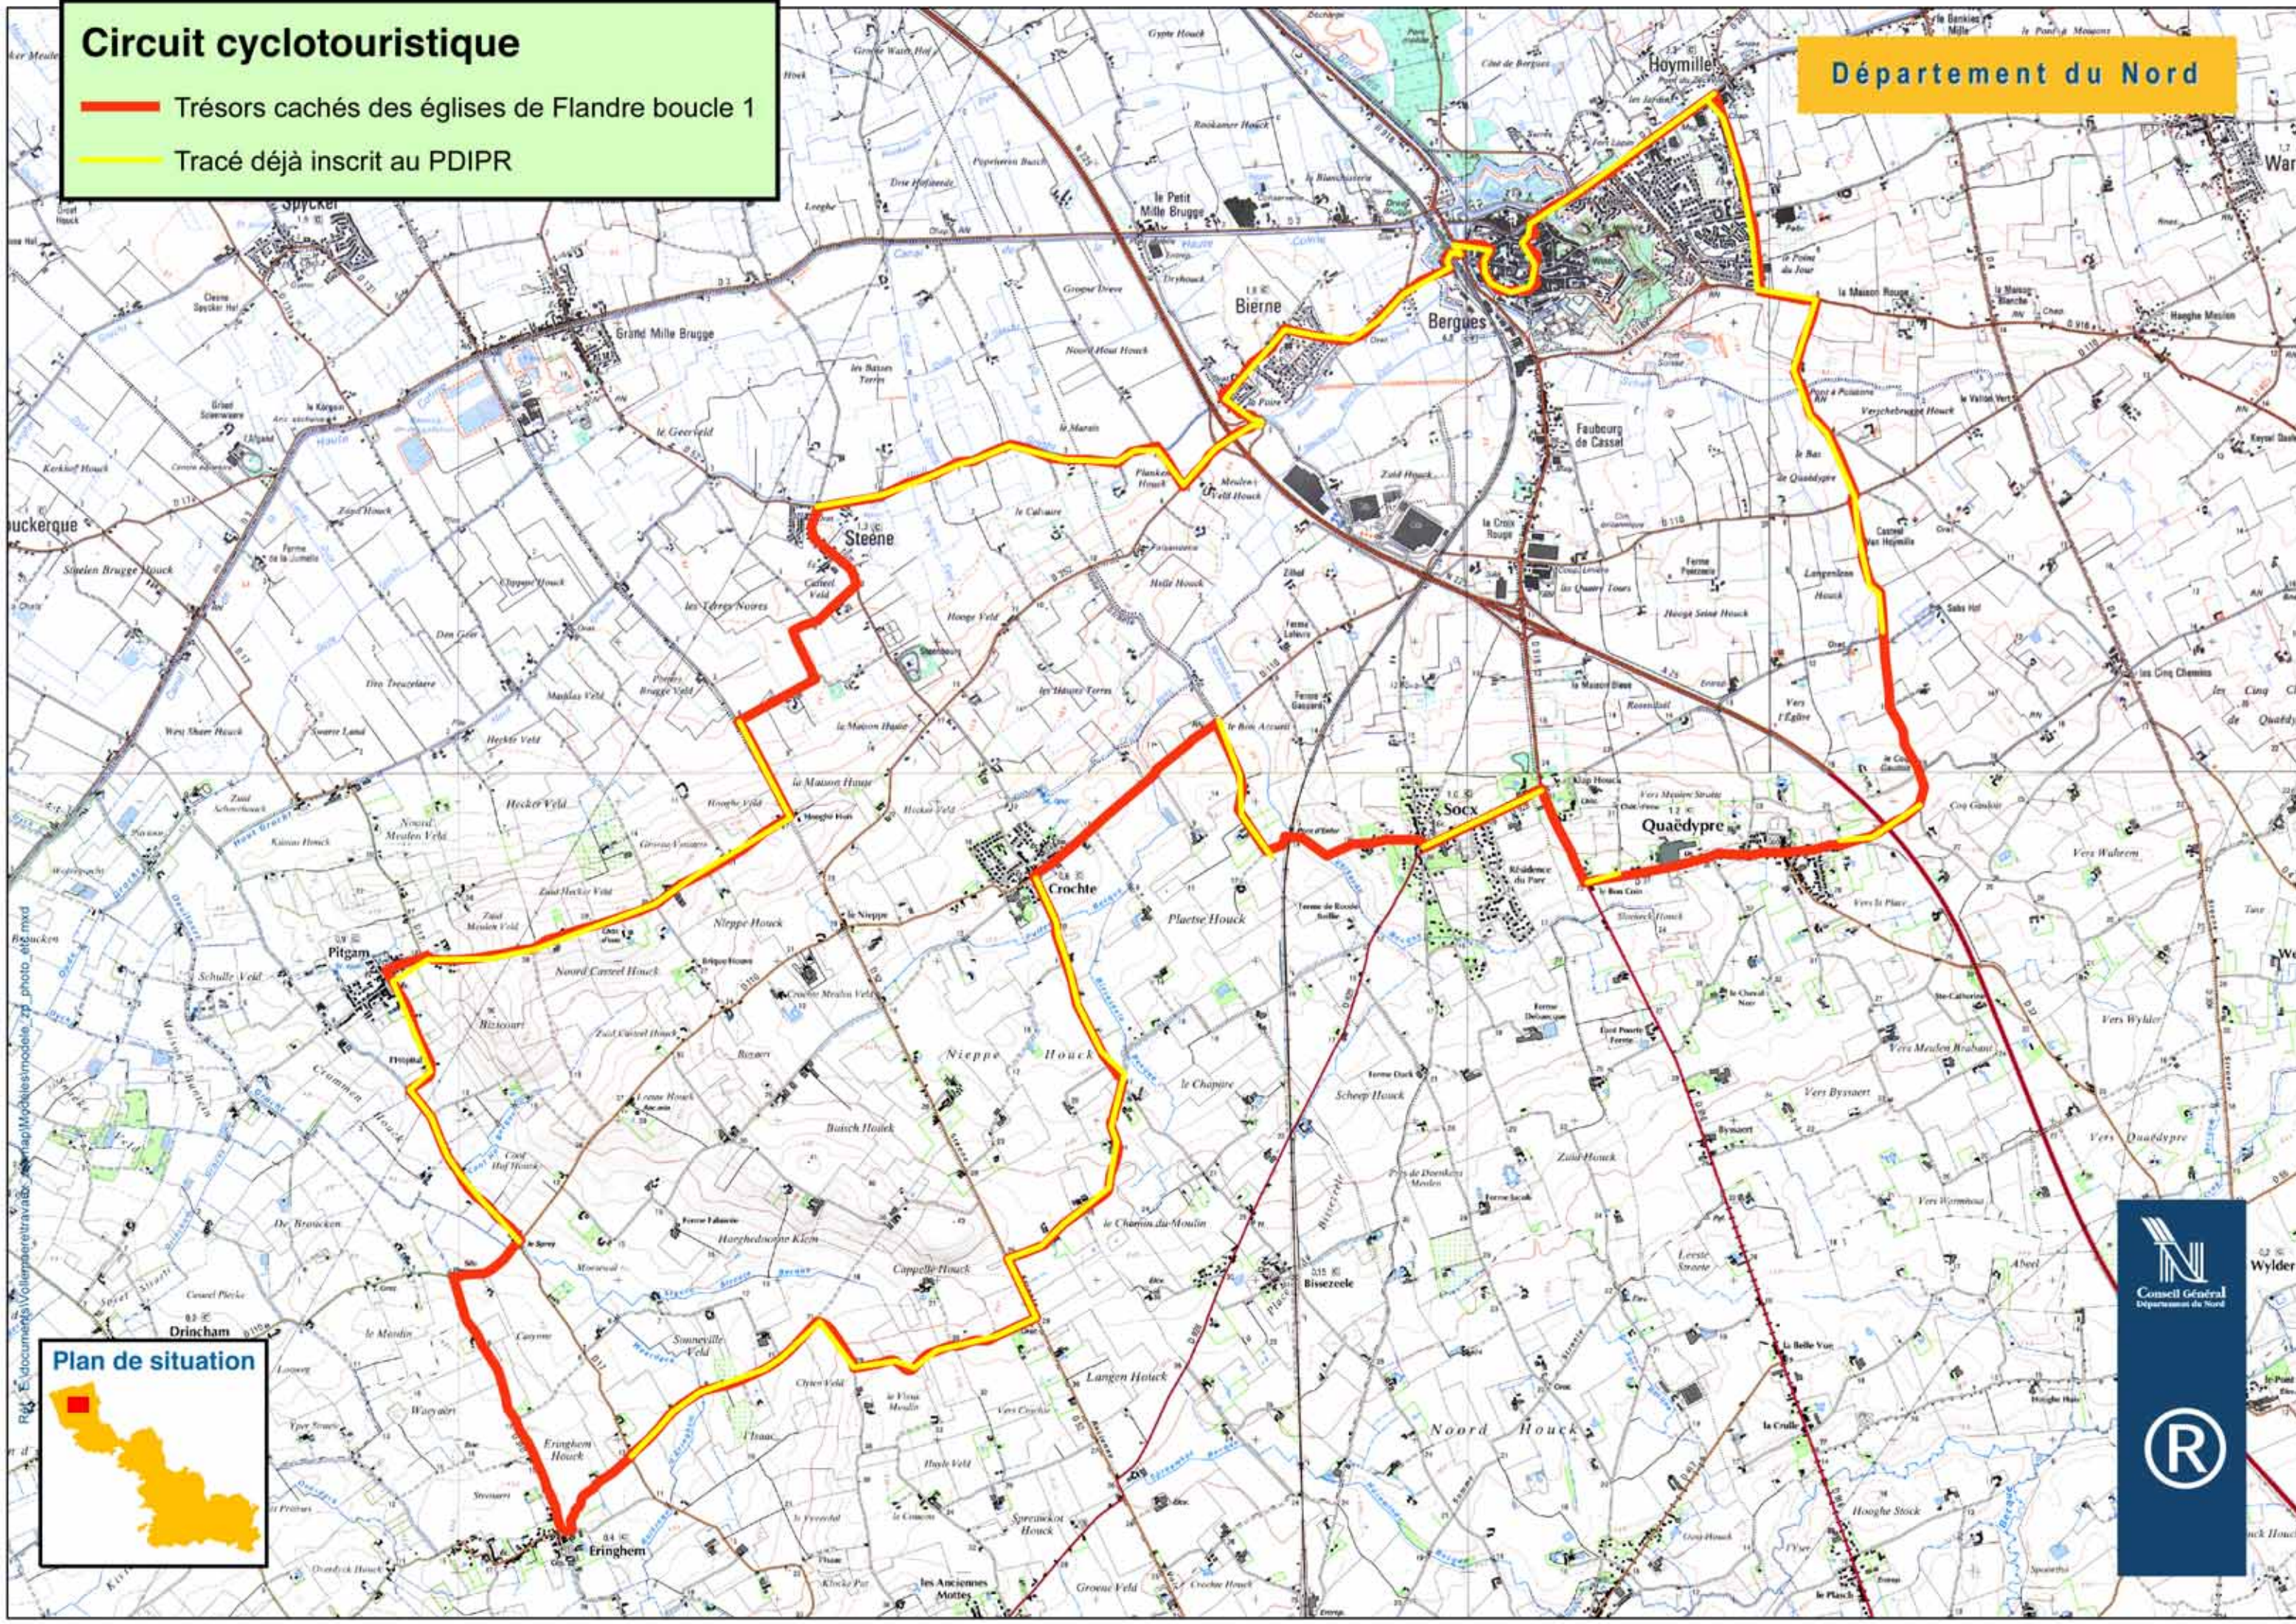

Circuit cyclotouristique

- Trésors cachés des églises de Flandre boucle 1
- Tracé déjà inscrit au PDIPR

Département du Nord

Logo of the Nord Department Council (Conseil Général Département du Nord) and a registered trademark symbol (R).