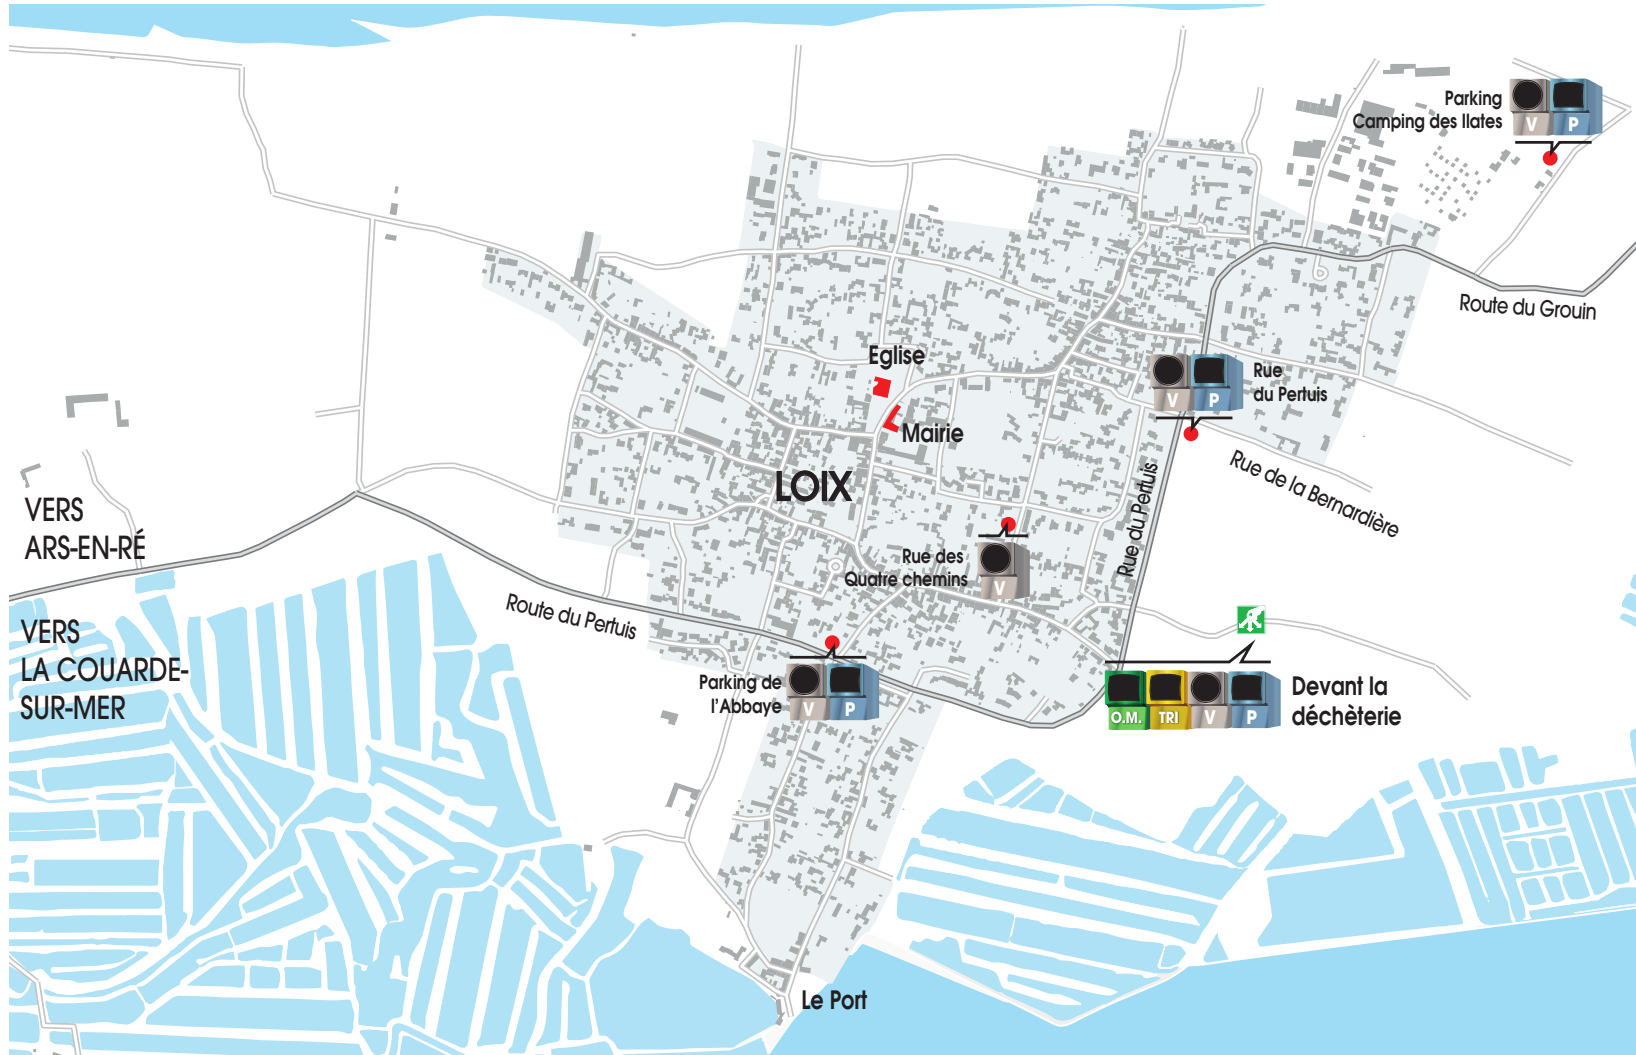

Jour de sortie de votre bac

- Emballages Ménagers Recyclables (bac jaune)
- Ordures Ménagères (bac vert)

LES COLLECTES SONT ASSURÉES LES JOURS FÉRIÉS
RETROUVEZ LA LOCALISATION DES POINTS D'APPORT VOLONTAIRE
AU DOS DE CE DOCUMENT

Avril à septembre :
collecte à partir de 19h
Janvier à mars et octobre à décembre :
collecte le lendemain matin à partir de 5h

PENSEZ AUSSI AUX POINTS D'APPORT VOLONTAIRE | 7J/7 et 24H/24

ORDURES MÉNAGÈRES