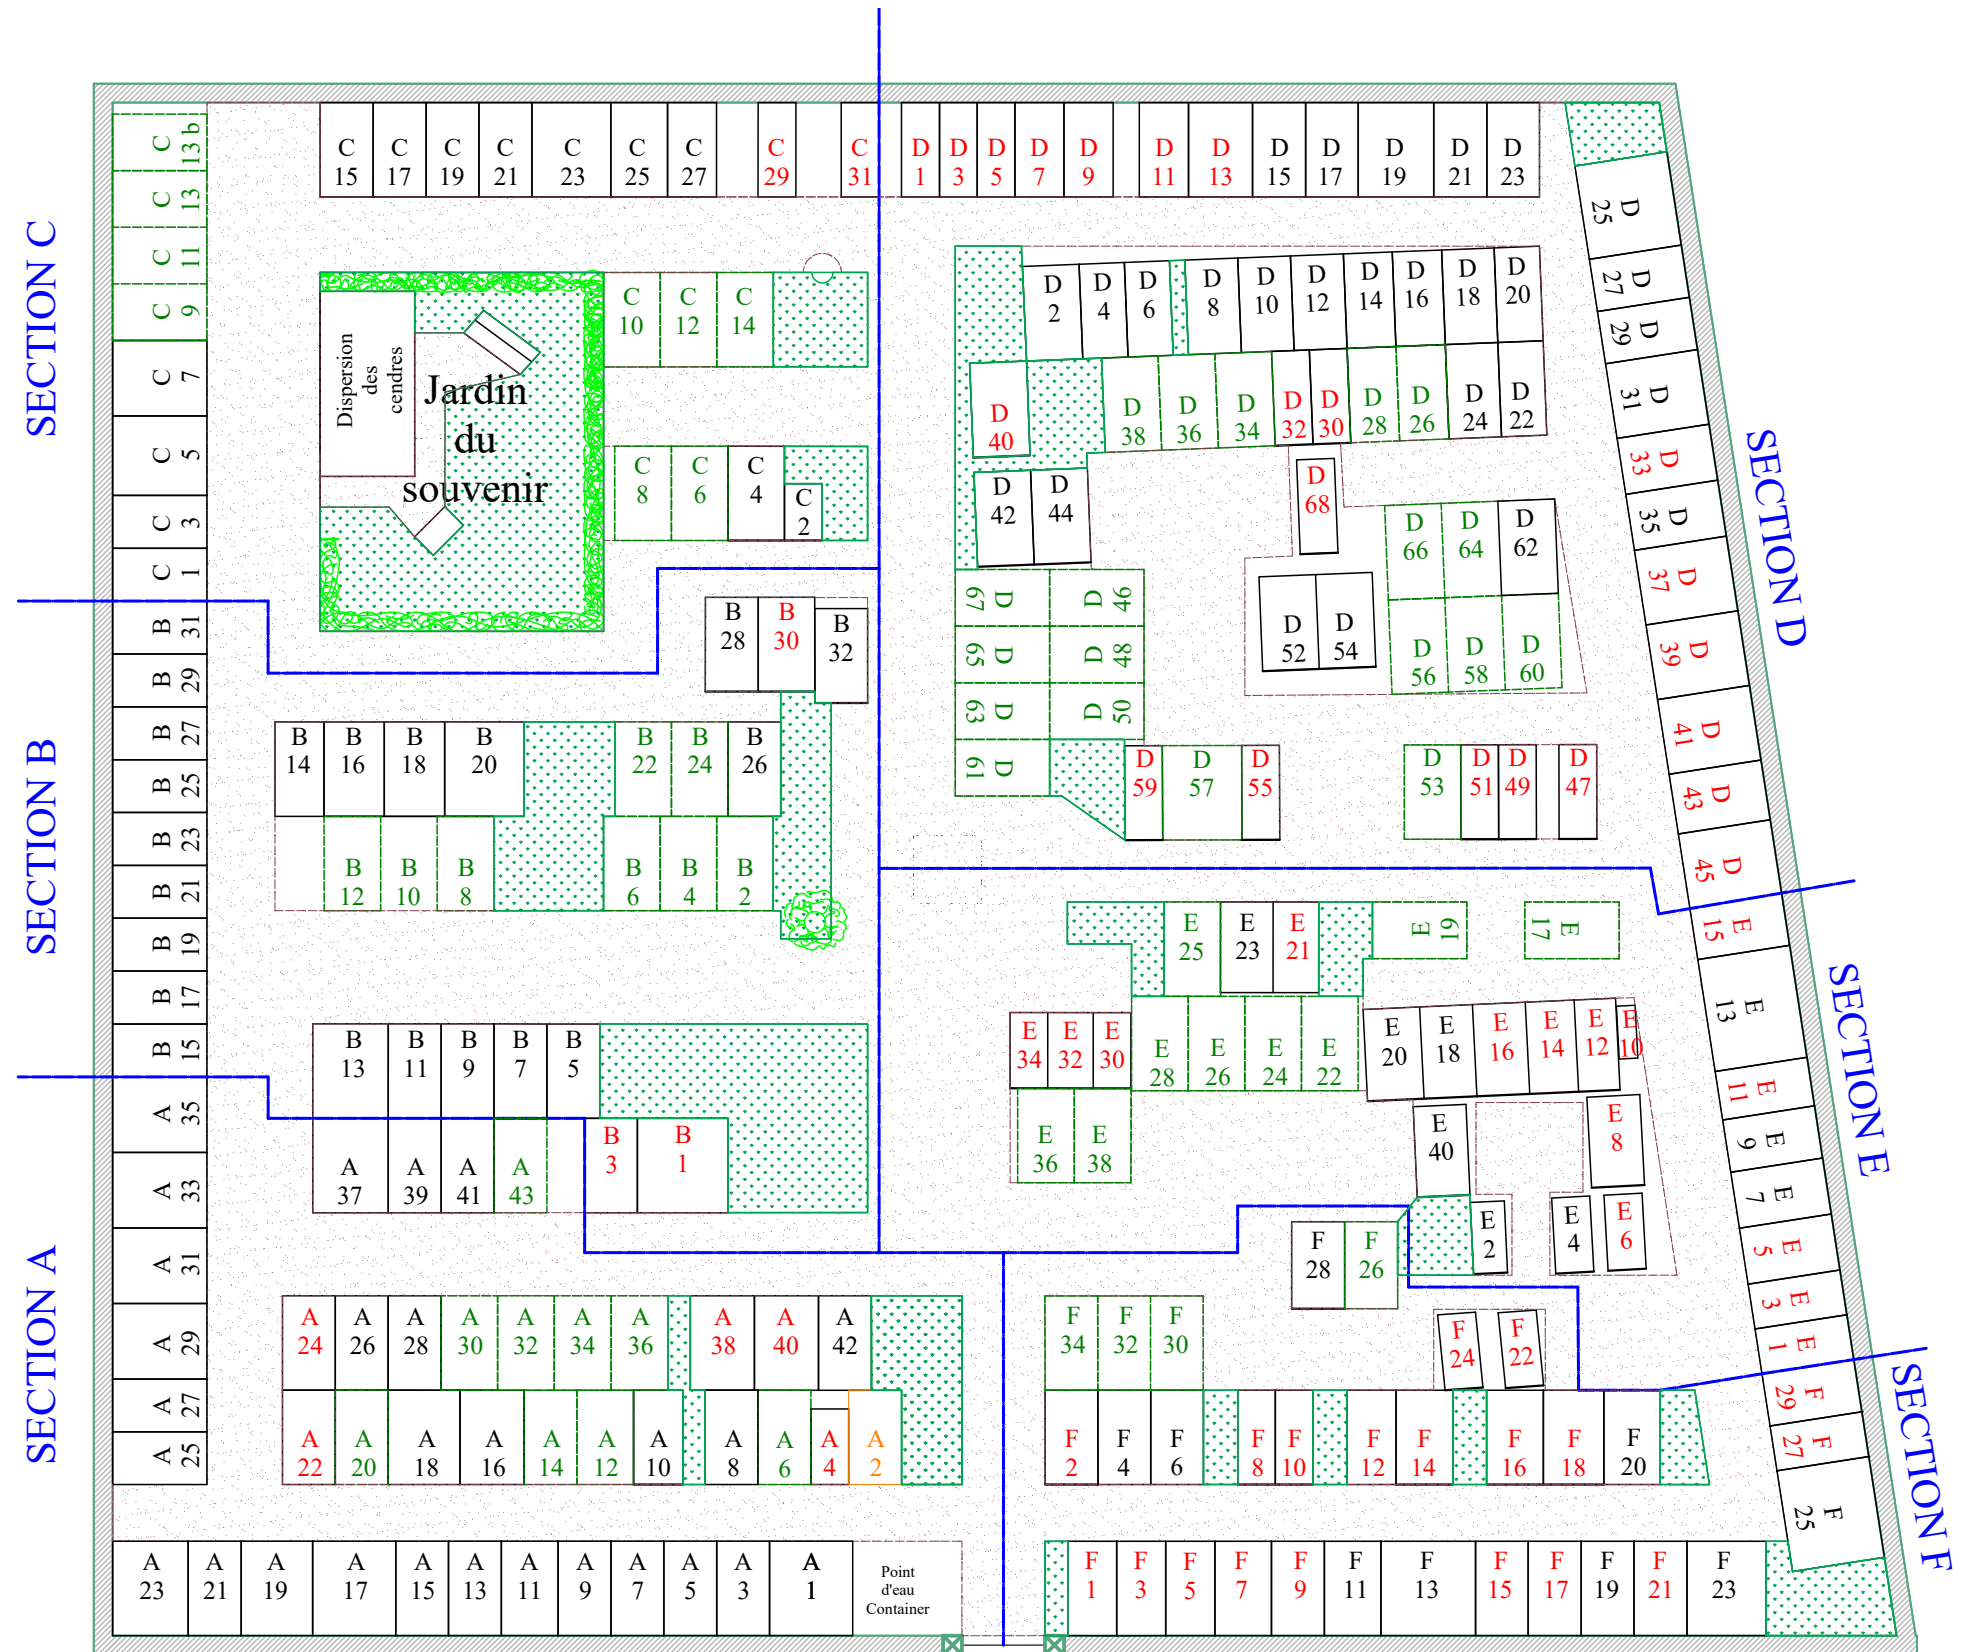

# COMMUNE D'ALLAINVILLE AUX BOIS (78660) CIMETIERE

Mises à jour:

Date:	Modification:	H.L.
20-01-2013	Réservation E36	H.L.
11-02-2013	Ajout F34 et création espaces verts	H.L.
27-10-2014	Annulation de la réservation B10	H.L.
23-12-2014	Remplacement réservation E36 par A6	H.L.
13-06-2015	Attribution A41, C27, D62	H.L.
02-09-2015	Remplacement réservation A6 par A8	H.L.
02-09-2015	Réservation A2 pour ossuaire	H.L.
15-02-2016	M. à J. opération rénovation parties communes	H.L.

## LEGENDE

<span style="color: green;">A</span> 0	Emplacements disponibles
<span style="color: orange;">A</span> 0	Concessions en cours
<span style="color: red;">A</span> 0	Emplacements réservés
<span style="color: red;">A</span> 0	Concessions abandonnées et/ou en ruines
	Espaces verts existants ou projetés