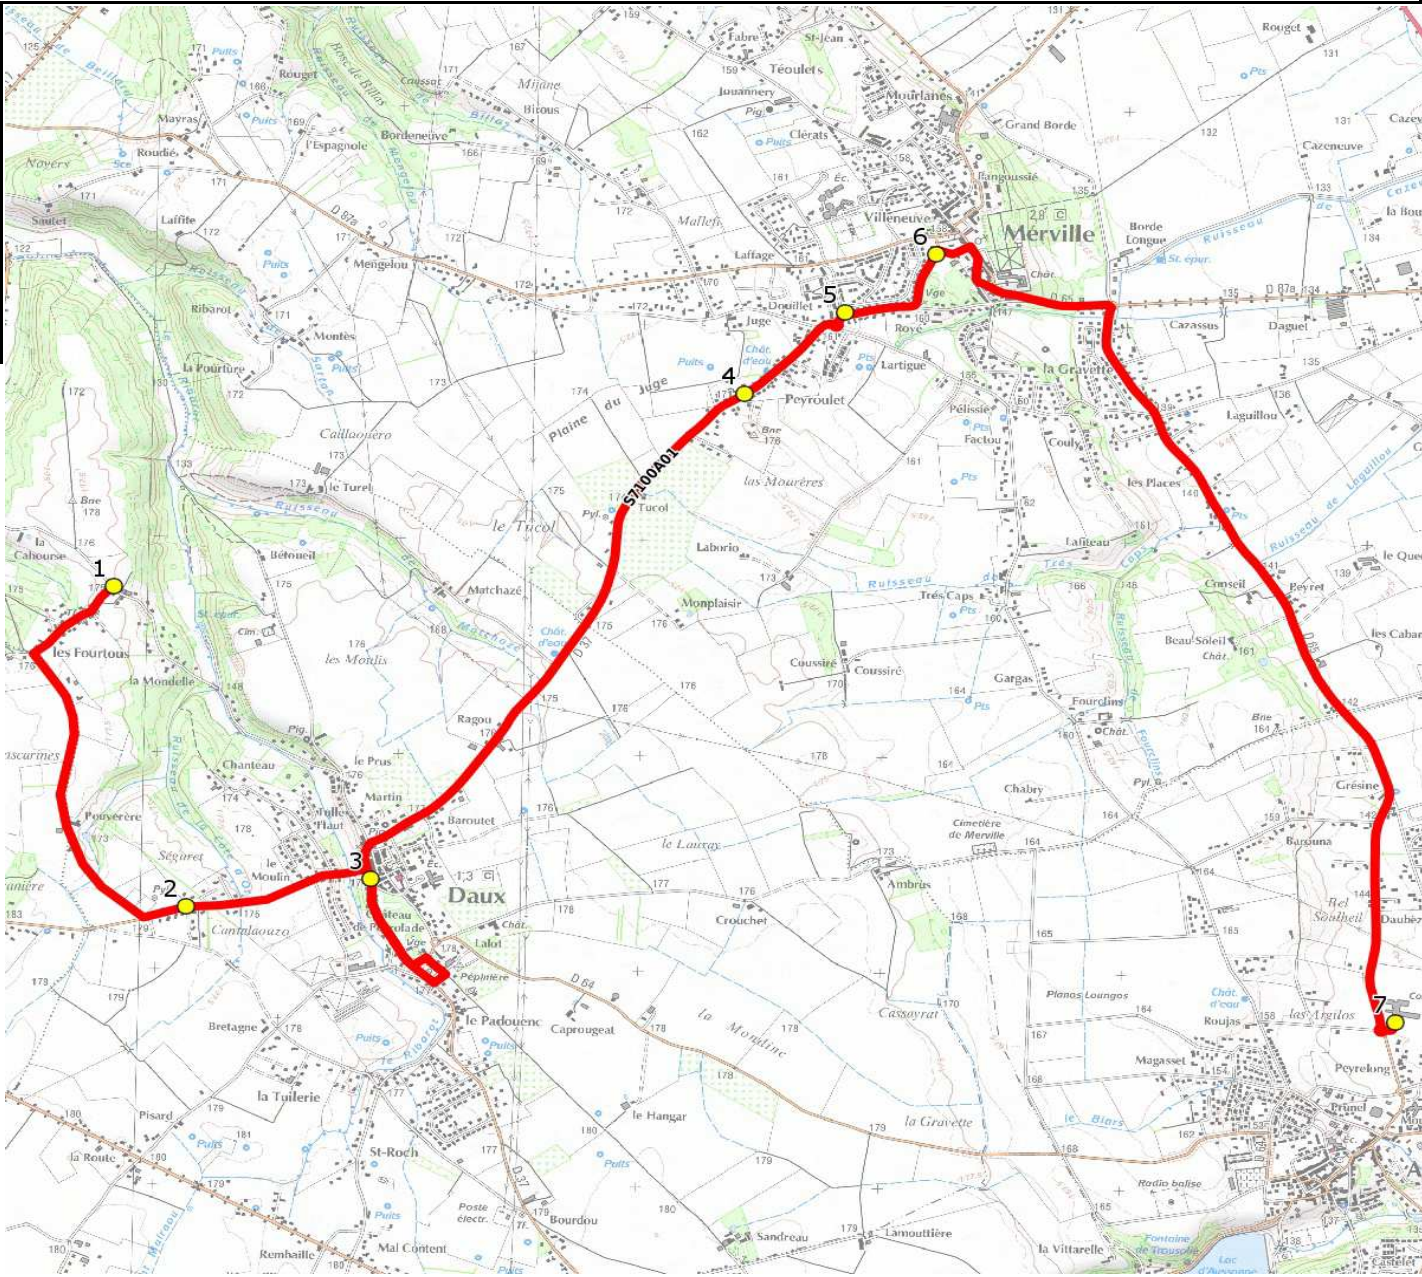

DIRECTION DES TRANSPORTS

Mise à jour : 04/09/2020 Marché (année de notification-durée) : 2015-6 Nombre de places assises : 63 pl	Ligne : DAUX-COLLEGE AUSSONNE Transporteur : TRANSPORTS A. FAUR Sous-traitant :	Ligne N° : S7100 Km en charge : 13 Km Année : 2015
---	---	--

ITINERAIRE INDICATIF (ALLER)	LMMJV--
DAUX	
1. ABCG 1044 Les Fourtous	07:50
2. ABCGn0199 Stade	07:54
3. ABCG 0854 Chemin des Châteaux	07:58
MERVILLE	
4. Rte Daux n°850/AB	08:08
5. Abribus _Puymorens	08:09
6. R Bois de Bayler/AB	08:10
AUSSONNE	
7. Collège Germaine Tillon	08:20