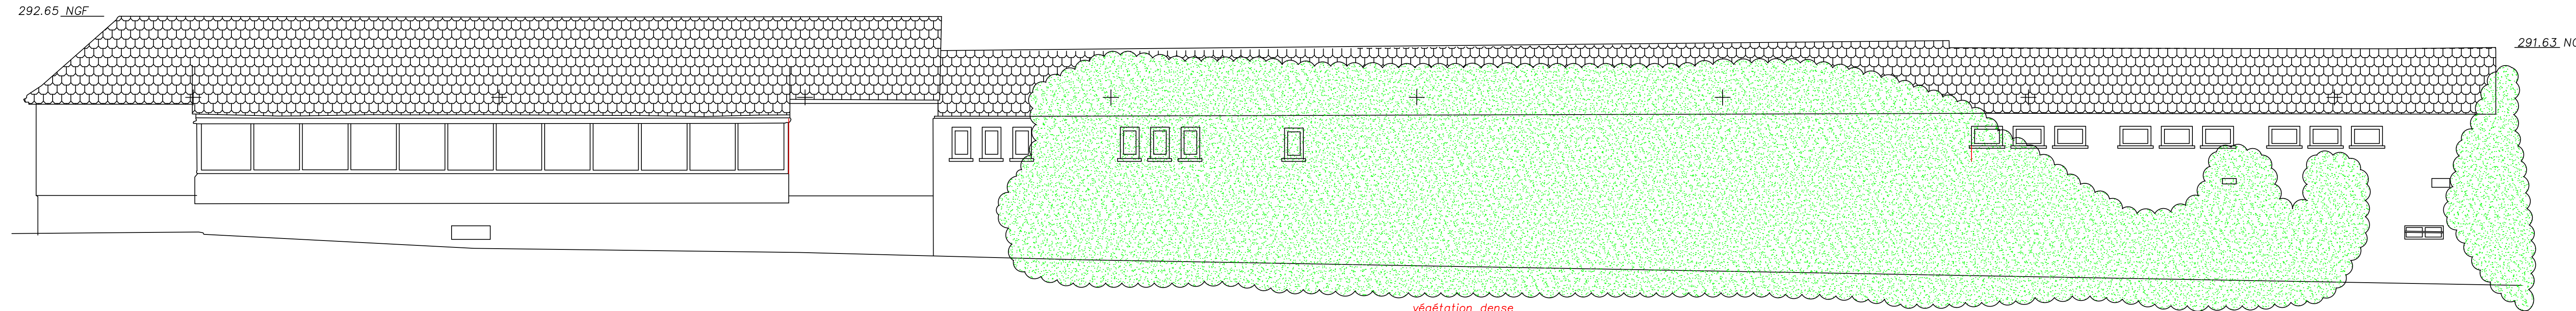

Façade 8N

Façade 89E

Croquis sans échelle

Commune de RIQUEWIHR
 PLAN DE FACADES - 8 et 9
 Section 1, Dopff Irion
 Echelle: 1/100 Nivellement NGF IGN69

Yann LE BOULAIRE
 Géomètre-Expert
 10 rue Gallieni
 67600 SELESTAT
 03.88.92.34.31
 geometrebb@gmail.com
 Levé et dressé le 27/08/18