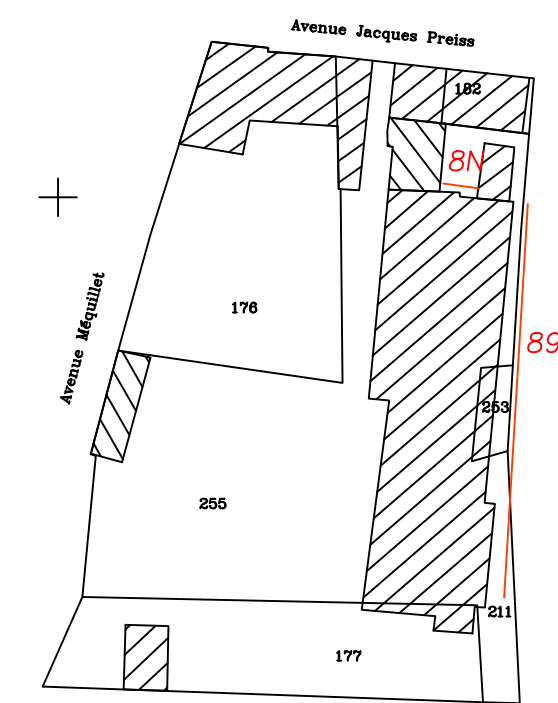

Façade 8N

Façade 89E

Croquis sans échelle

Commune de RIQUEWIHR
 PLAN DE FACADES - 8 et 9
 Section 1, Dopff Irion
 Echelle: 1/100 Nivellement NGF IGN69

Yann LE BOULAIRE
 Géomètre-Expert
 10 rue Gallieni
 67600 SELESTAT
 03.88.92.34.31
 geometrebb@gmail.com
 Levé et dressé le 27/08/18