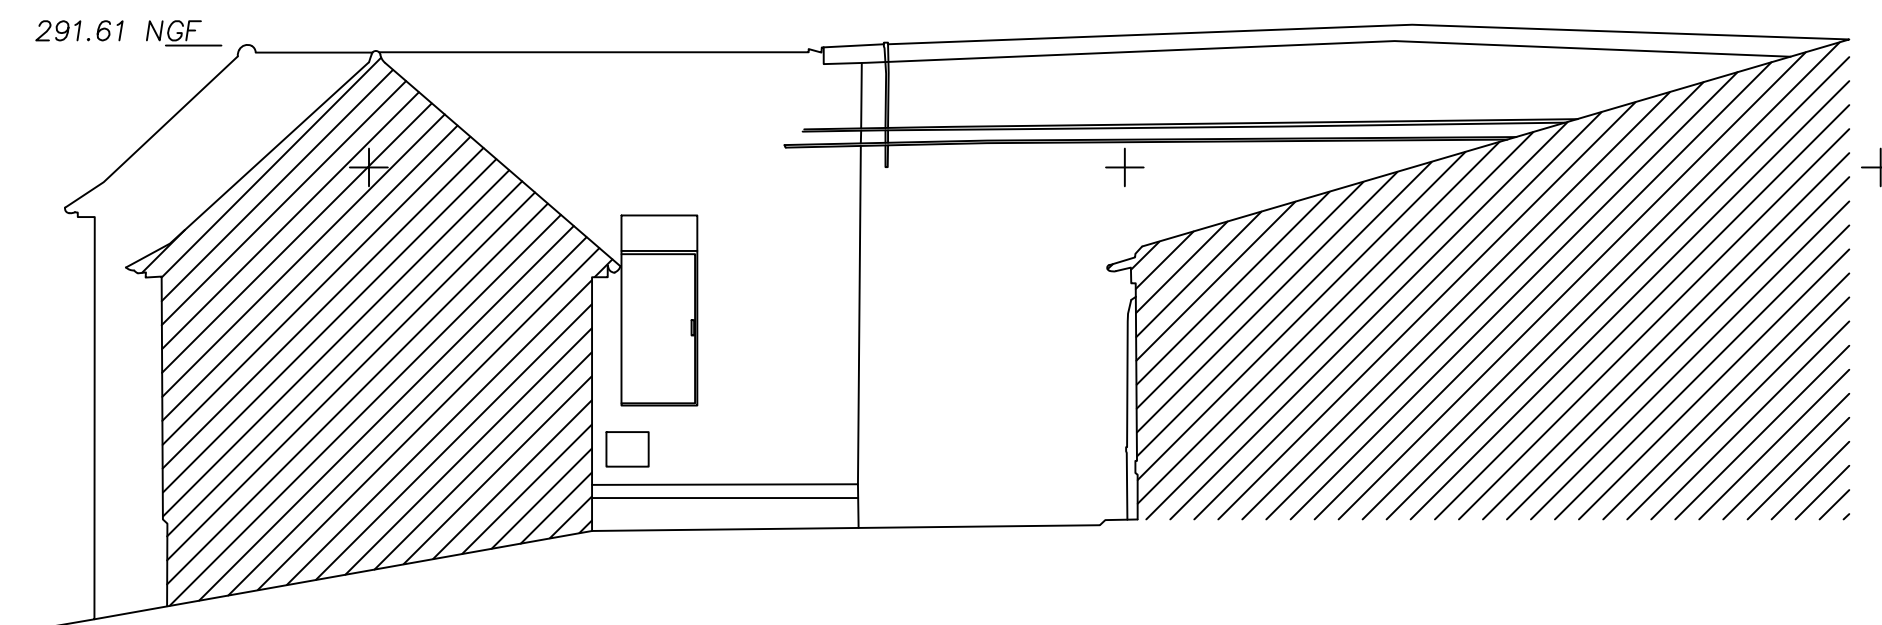

Façade 8N

Façade 89E

Croquis sans échelle

Commune de RIQUEWIHR
 PLAN DE FACADES - 8 et 9
 Section 1, Dopff Irion
 Echelle: 1/100 Nivellement NGF IGN69

Yann LE BOULAIRE
 Géomètre-Expert
 10 rue Gallieni
 67600 SELESTAT
 03.88.92.34.31
 geometrebb@gmail.com
 Levé et dressé le 27/08/18