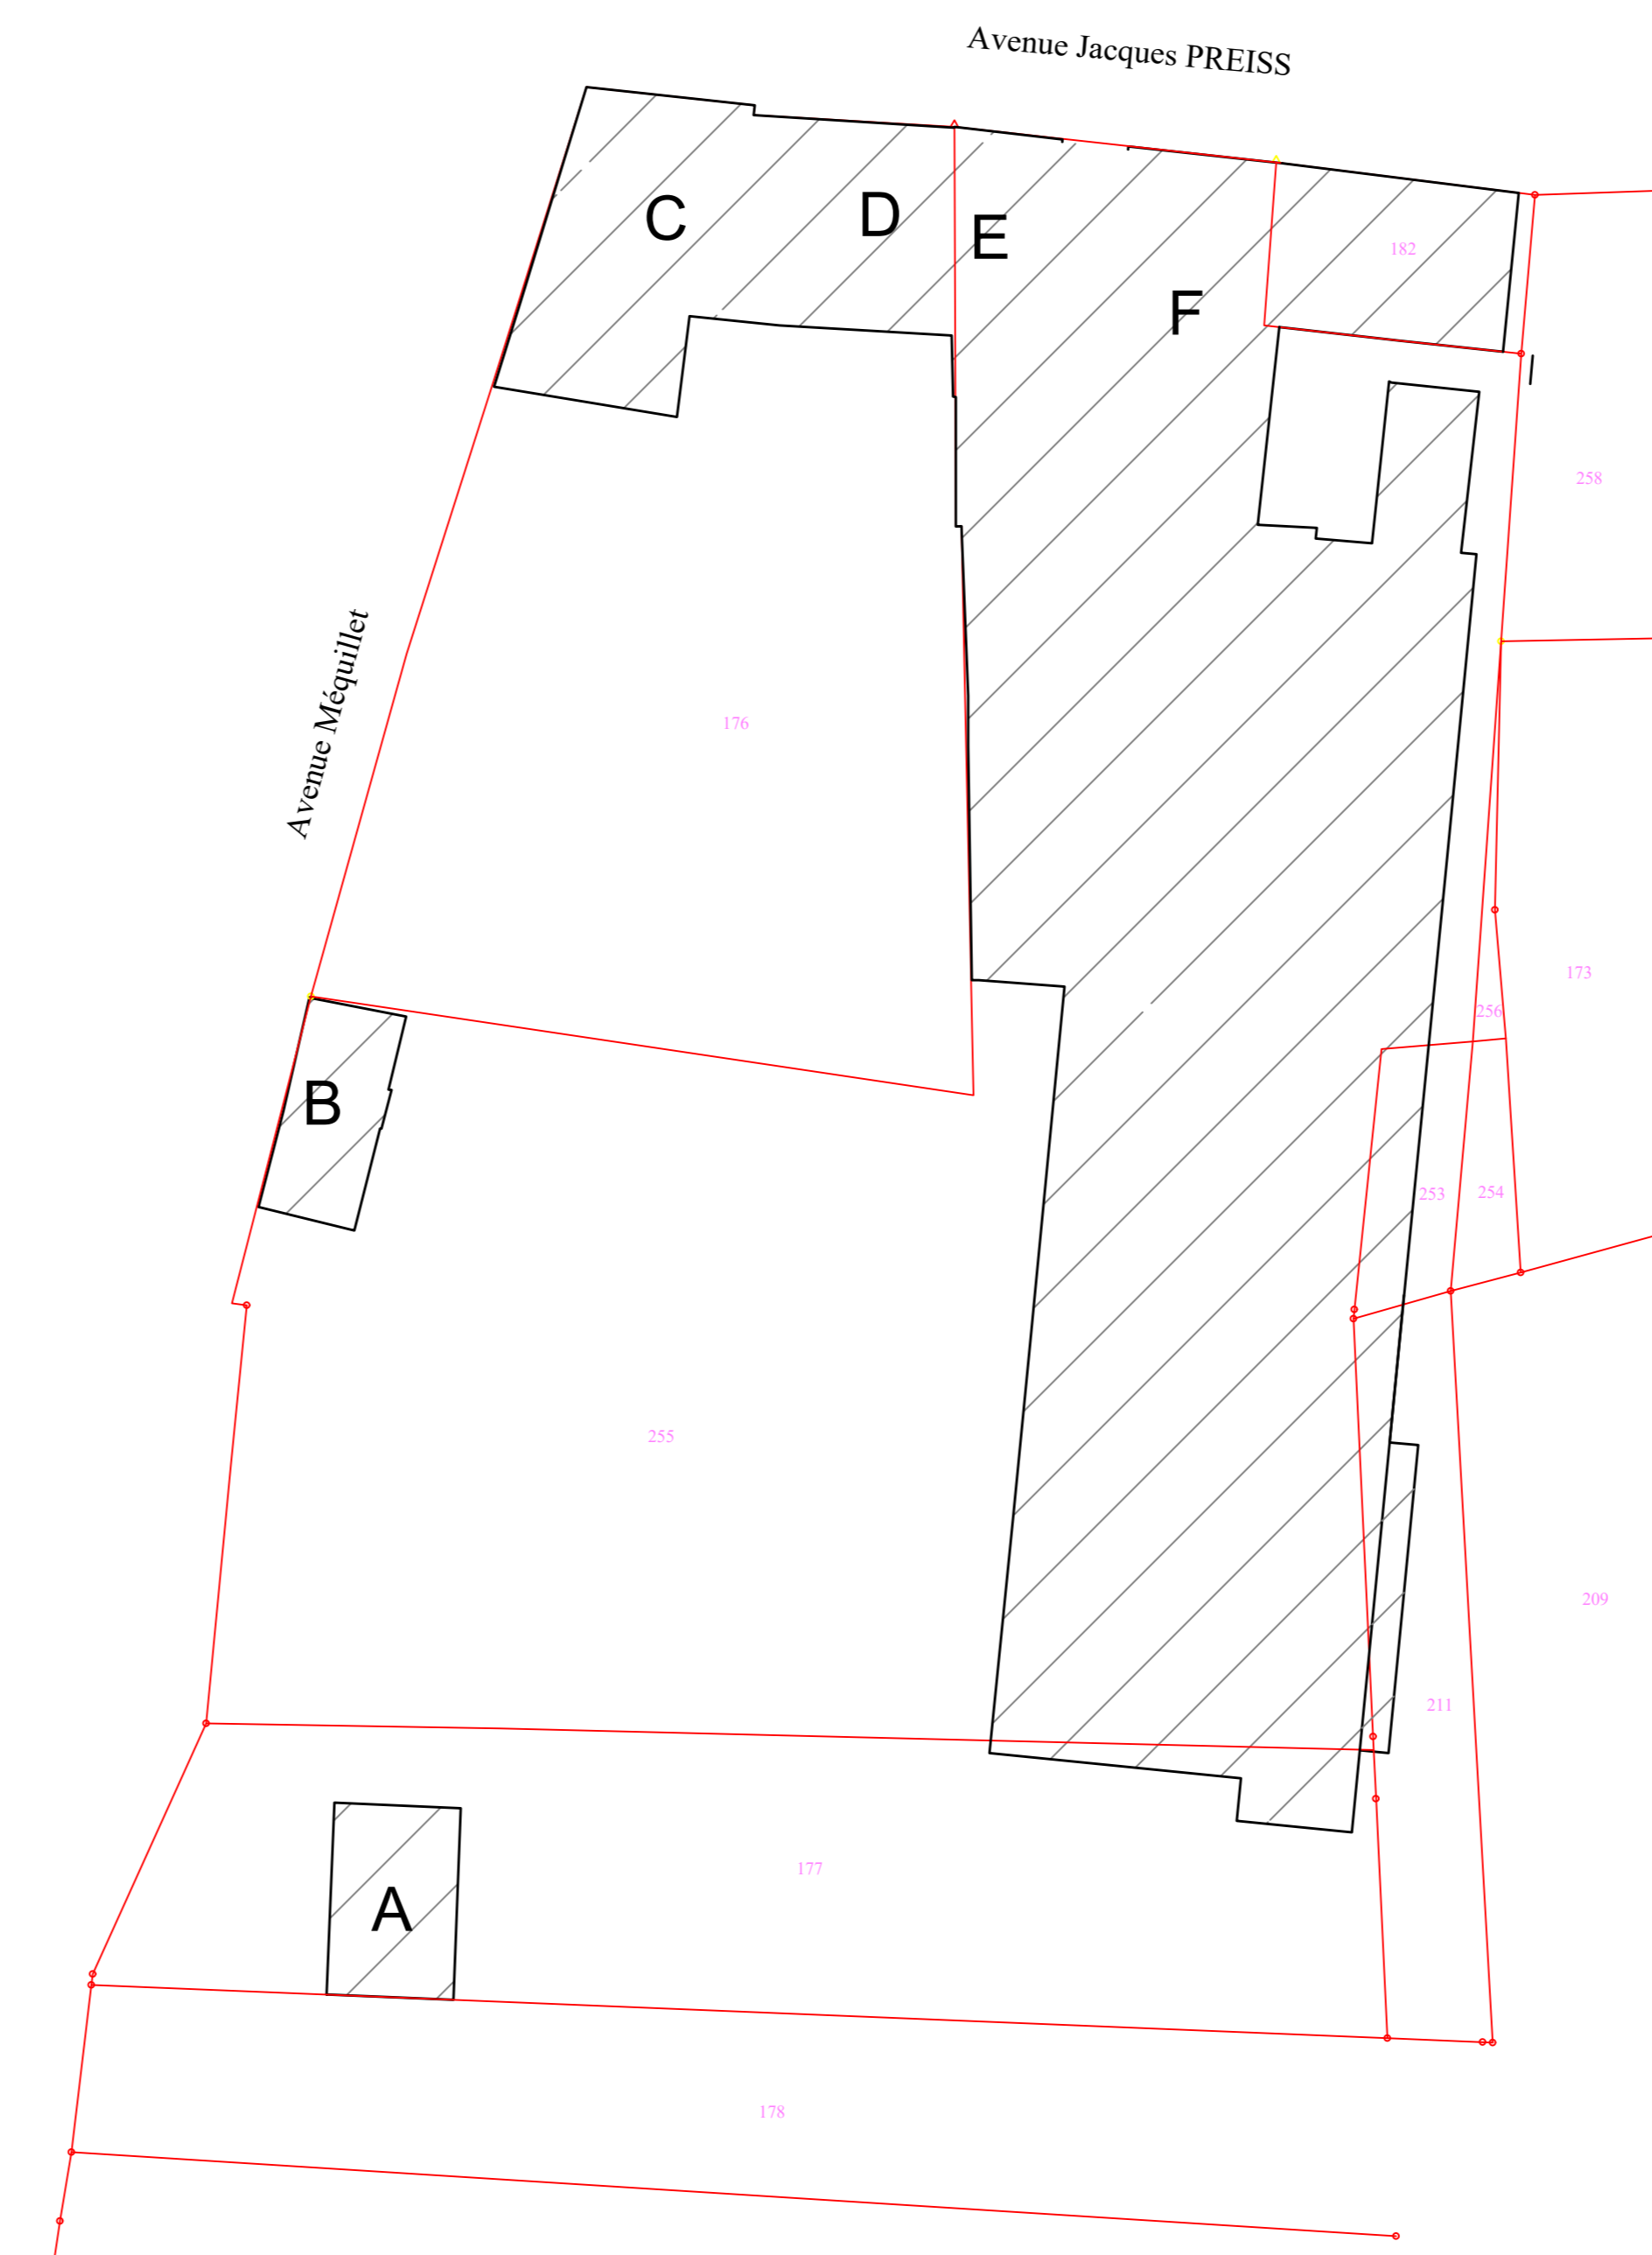

Plan de repérage