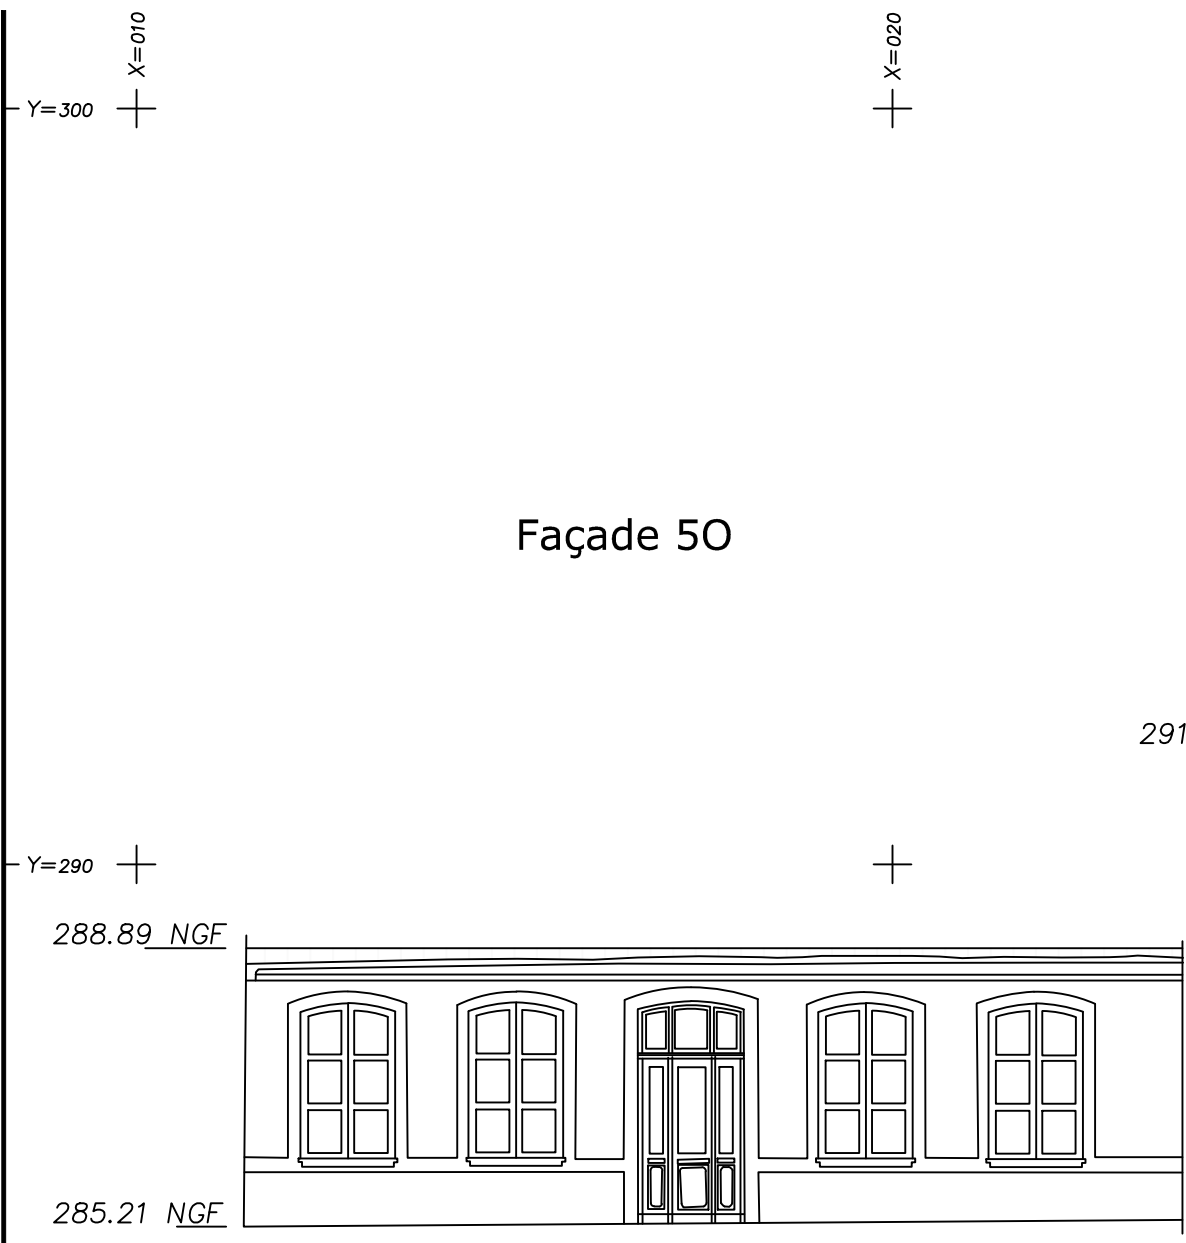

Façade 50

Façade 7N

Façade 7E

Façade 70

Croquis sans échelle

Commune de RIQUEWIHR  
 PLAN DE FACADES - 5 et 7  
 Section 1, Dopff Irion  
 Echelle: 1/100 Nivellation NGF IGN69

Yann LE BOULAIRE  
 Géomètre-Expert  
 10 rue Gallieni  
 67600 SELESTAT  
 03.88.92.34.31  
 geometreblb@gmail.com  
 Dossier n°18 07 069C