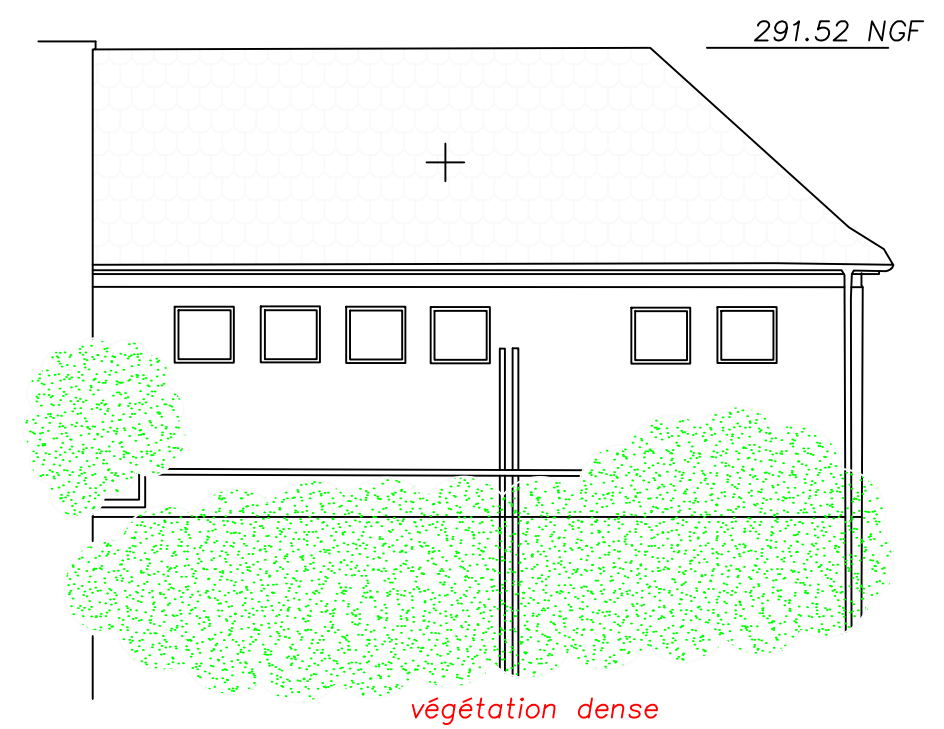

Façade 50

Façade 7N

Façade 7E

Façade 70

Croquis sans échelle

Commune de RIQUEWIHR  
 PLAN DE FACADES - 5 et 7  
 Section 1, Dopff Irion  
 Echelle: 1/100 Nivellation NGF IGN69

Yann LE BOULAIRE  
 Géomètre-Expert  
 10 rue Gallieni  
 67600 SELESTAT  
 03.88.92.34.31  
 geometreblb@gmail.com  
 Dossier n°18 07 069C