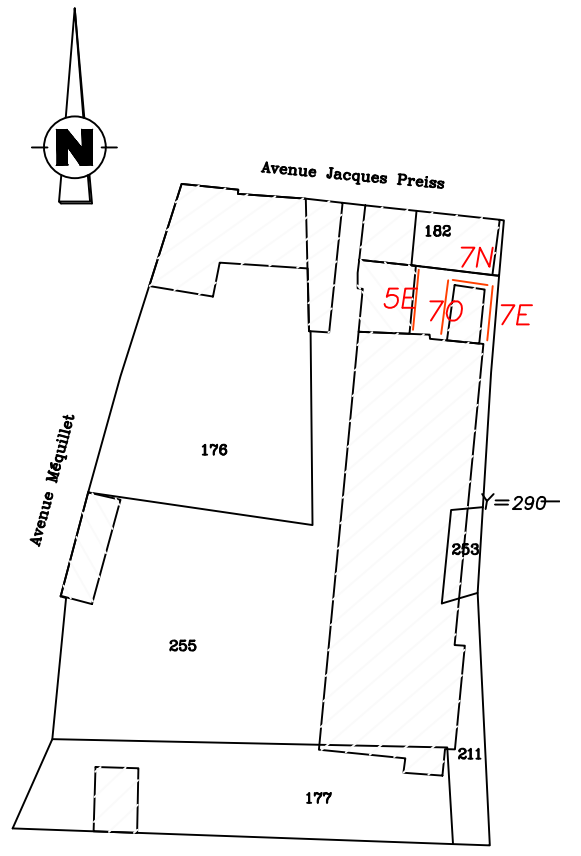

Façade 50

Façade 7N

Façade 7E

Façade 70

Croquis sans échelle

Commune de RIQUEWIHR  
 PLAN DE FACADES - 5 et 7  
 Section 1, Dopff Irion  
 Echelle: 1/100 Nivellation NGF IGN69

Yann LE BOULAIRE  
 Géomètre-Expert  
 10 rue Gallieni  
 67600 SELESTAT  
 03.88.92.34.31  
 geometreblb@gmail.com  
 Dossier n°18 07 069C