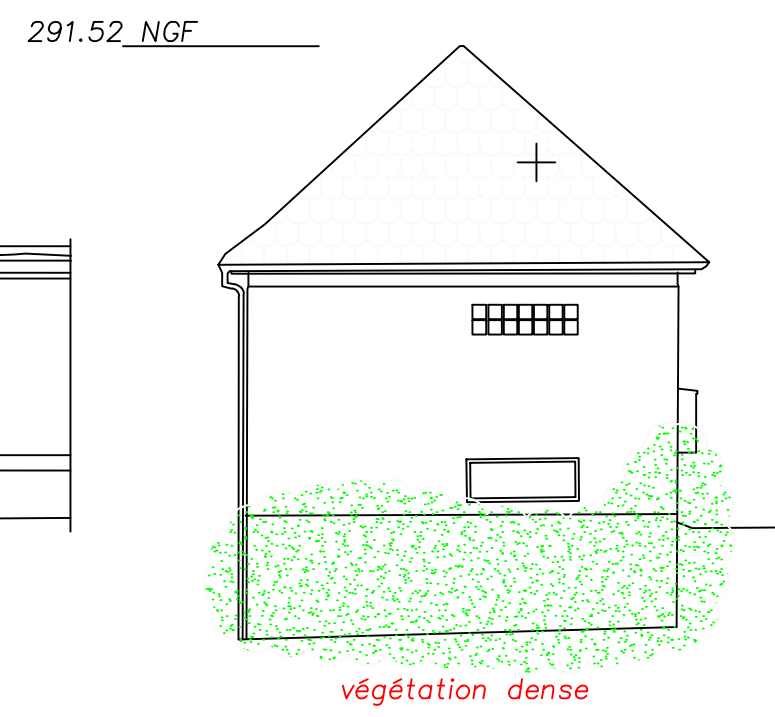

Façade 50

Façade 7N

Façade 7E

Façade 70

Croquis sans échelle

Commune de RIQUEWIHR  
 PLAN DE FACADES - 5 et 7  
 Section 1, Dopff Irion  
 Echelle: 1/100 Nivellation NGF IGN69

Yann LE BOULAIRE  
 Géomètre-Expert  
 10 rue Gallieni  
 67600 SELESTAT  
 03.88.92.34.31  
 geometreblb@gmail.com  
 Dossier n°18 07 069C