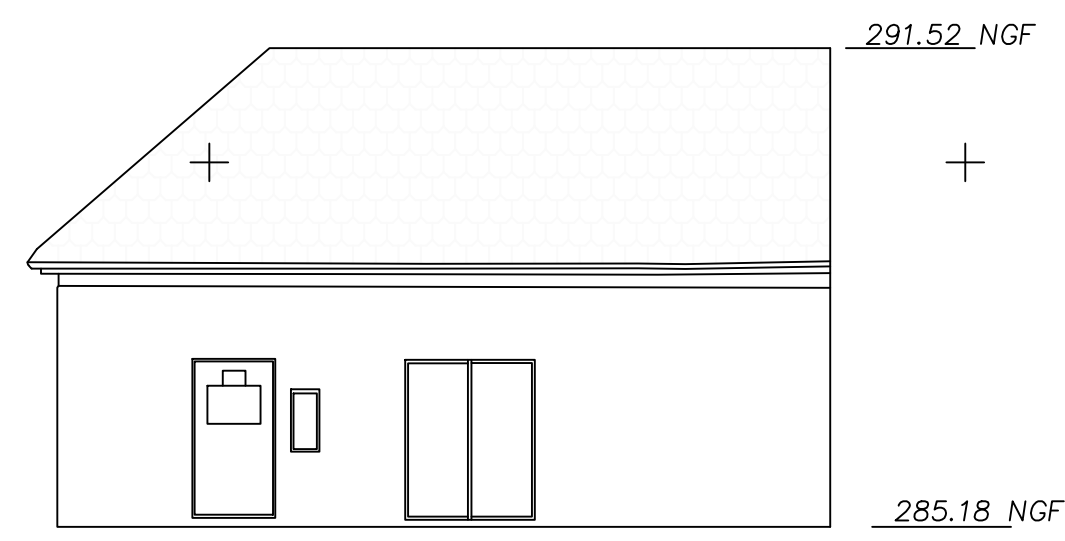

Façade 50

Façade 7N

Façade 7E

Façade 70

Croquis sans échelle

Commune de RIQUEWIHR  
 PLAN DE FACADES - 5 et 7  
 Section 1, Dopff Irion  
 Echelle: 1/100 Nivellation NGF IGN69

Yann LE BOULAIRE  
 Géomètre-Expert  
 10 rue Gallieni  
 67600 SELESTAT  
 03.88.92.34.31  
 geometreblb@gmail.com  
 Dossier n°18 07 069C