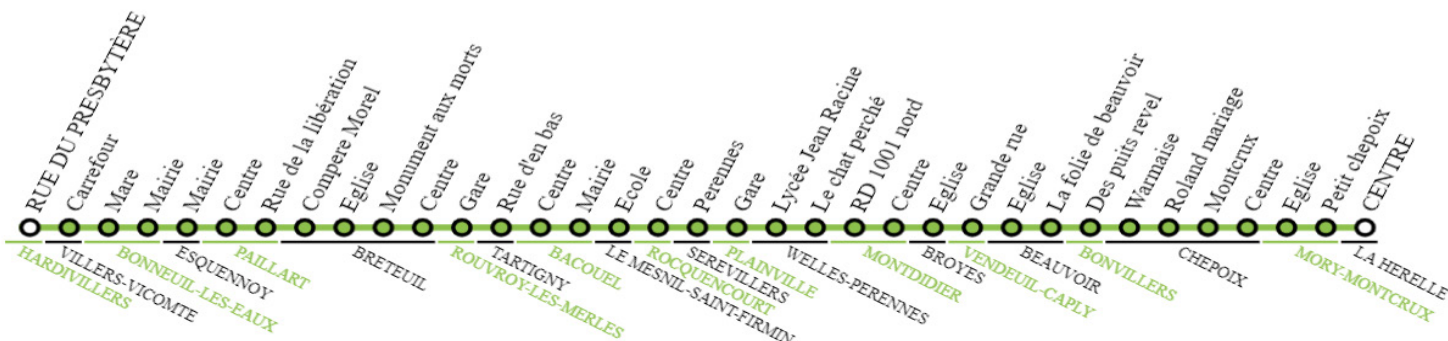

624 Breteuil - Montdidier

Horaires valables du 01/09/2022 au 07/07/2023

En direction de HARDIVILLERS - Rue du Presbytère

Course	11419	10438	10432	10439	10445	10449	10446	10450
Période	PS	PS	PS	PS	PS	PS	PS	PS
Jours de circulation	S	LM_JVS	m	m	LM_JVS	LM_JV	LMmJV	LMmJV
MONTDIDIER - Collège Saint Vincent					17:10			
MONTDIDIER - Lycée Jean Racine	12:05	12:05	13:03	13:03	17:15	18:05	18:05	
MONTDIDIER - Gare	12:11	12:12	13:07	13:09	17:25	18:10	18:10	
AYENCOURT - Eglise					17:29			
ROYAUCOURT - Eglise					17:33			
DOMFRONT - Rue de Godenvillers					17:37			
GODENVILLERS - Mairie - Ecole					17:39			
WELLES-PERENNES - Perennes		12:19	13:14				18:17	
WELLES-PERENNES - Centre		12:22	13:16		17:49		18:19	
PLAINVILLE - Ecole		12:26	13:20		17:53		18:23	
BROYES - Eglise		12:30	13:24		17:57		18:27	
SEREVILLERS - Mairie		12:33	13:28		18:02		18:31	
ROCQUENCOURT - Centre		12:36	13:30		18:05		18:33	
LE MESNIL-SAINT-FIRMIN - Rue d'en bas		12:39	13:33		18:08		18:36	
Trains en provenance de Paris	-	-	-	-	-	-	-	18:49
BACOUCEL - Gare			13:36	13:20	18:12	18:23	18:39	19:05
BACOUCEL - Centre	12:26	12:44		13:22		18:25		
BACOUCEL - Gare		12:50						
CHEPOIX - Centre				13:25				
CHEPOIX - Petit chepoix				13:26				
MORY-MONTCRUX - Eglise				13:28				
LA HERELLE - Centre				13:30				
MORY-MONTCRUX - Montcrux				13:32				
CHEPOIX - Centre	12:29			13:35		18:27		
CHEPOIX - Petit chepoix	12:30					18:28		
MORY-MONTCRUX - Eglise	12:32					18:30		
LA HERELLE - Centre	12:36					18:33		
MORY-MONTCRUX - Montcrux	12:37					18:35		
CHEPOIX - Roland mariage	12:39							
CHEPOIX - Warmaise				13:37		18:41		
BONVILLERS - Des puits revel	12:44			13:39		18:42		
BEAUVOIR - La folie de beauvoir	12:49			13:42		18:47		
BEAUVOIR - Eglise	12:50			13:43		18:48		
BEAUVOIR - La folie de beauvoir								
BRETEUIL - RD 1001 nord	12:58							
VENDEUIL-CAPLY - Grande rue				13:48		18:56		
TARTIGNY - Centre		12:54	13:40		18:16		18:44	19:08
ROUVROY-LES-MERLES - Merle							18:48	
ROUVROY-LES-MERLES - Monument aux morts		12:56	13:44		18:20		18:52	
PAILLART - Centre		12:58	13:46		18:25		18:58	
PAILLART - Rue de la libération		13:00	13:47		18:27		18:59	
BRETEUIL - Compere Morel							19:02	
BRETEUIL - Ecole La Ceriseraie		13:09	13:59		18:32		19:04	19:15
BRETEUIL - RD 1001 nord							19:06	
PAILLART - Rue de la libération								19:21
PAILLART - Centre								19:23
ESQUENNOY - Rd 1001				13:55			19:09	
ESQUENNOY - Mairie	13:03	13:14		13:56	18:38		19:10	19:29
BONNEUIL-LES-EAUX - Rue d'en bas	13:09			14:00			19:13	19:34
BONNEUIL-LES-EAUX - Mare	13:11			14:02			19:16	19:37
VILLERS-VICOMTE - Carrefour	13:15			14:08			19:21	19:43
HARDIVILLERS - Rue du Presbytère	13:20			14:15			19:34	

Des modifications mineures pourront être faites sur les horaires, merci de vous rendre régulièrement sur le site www.oise-mobilite.fr - rubrique Horaires.

Ligne accessible aux personnes à mobilité réduite : Pour vous assurer les meilleures conditions de transport, il est conseillé de contacter 24 heures avant le départ l'agence commerciale au 03 60 75 98 82.