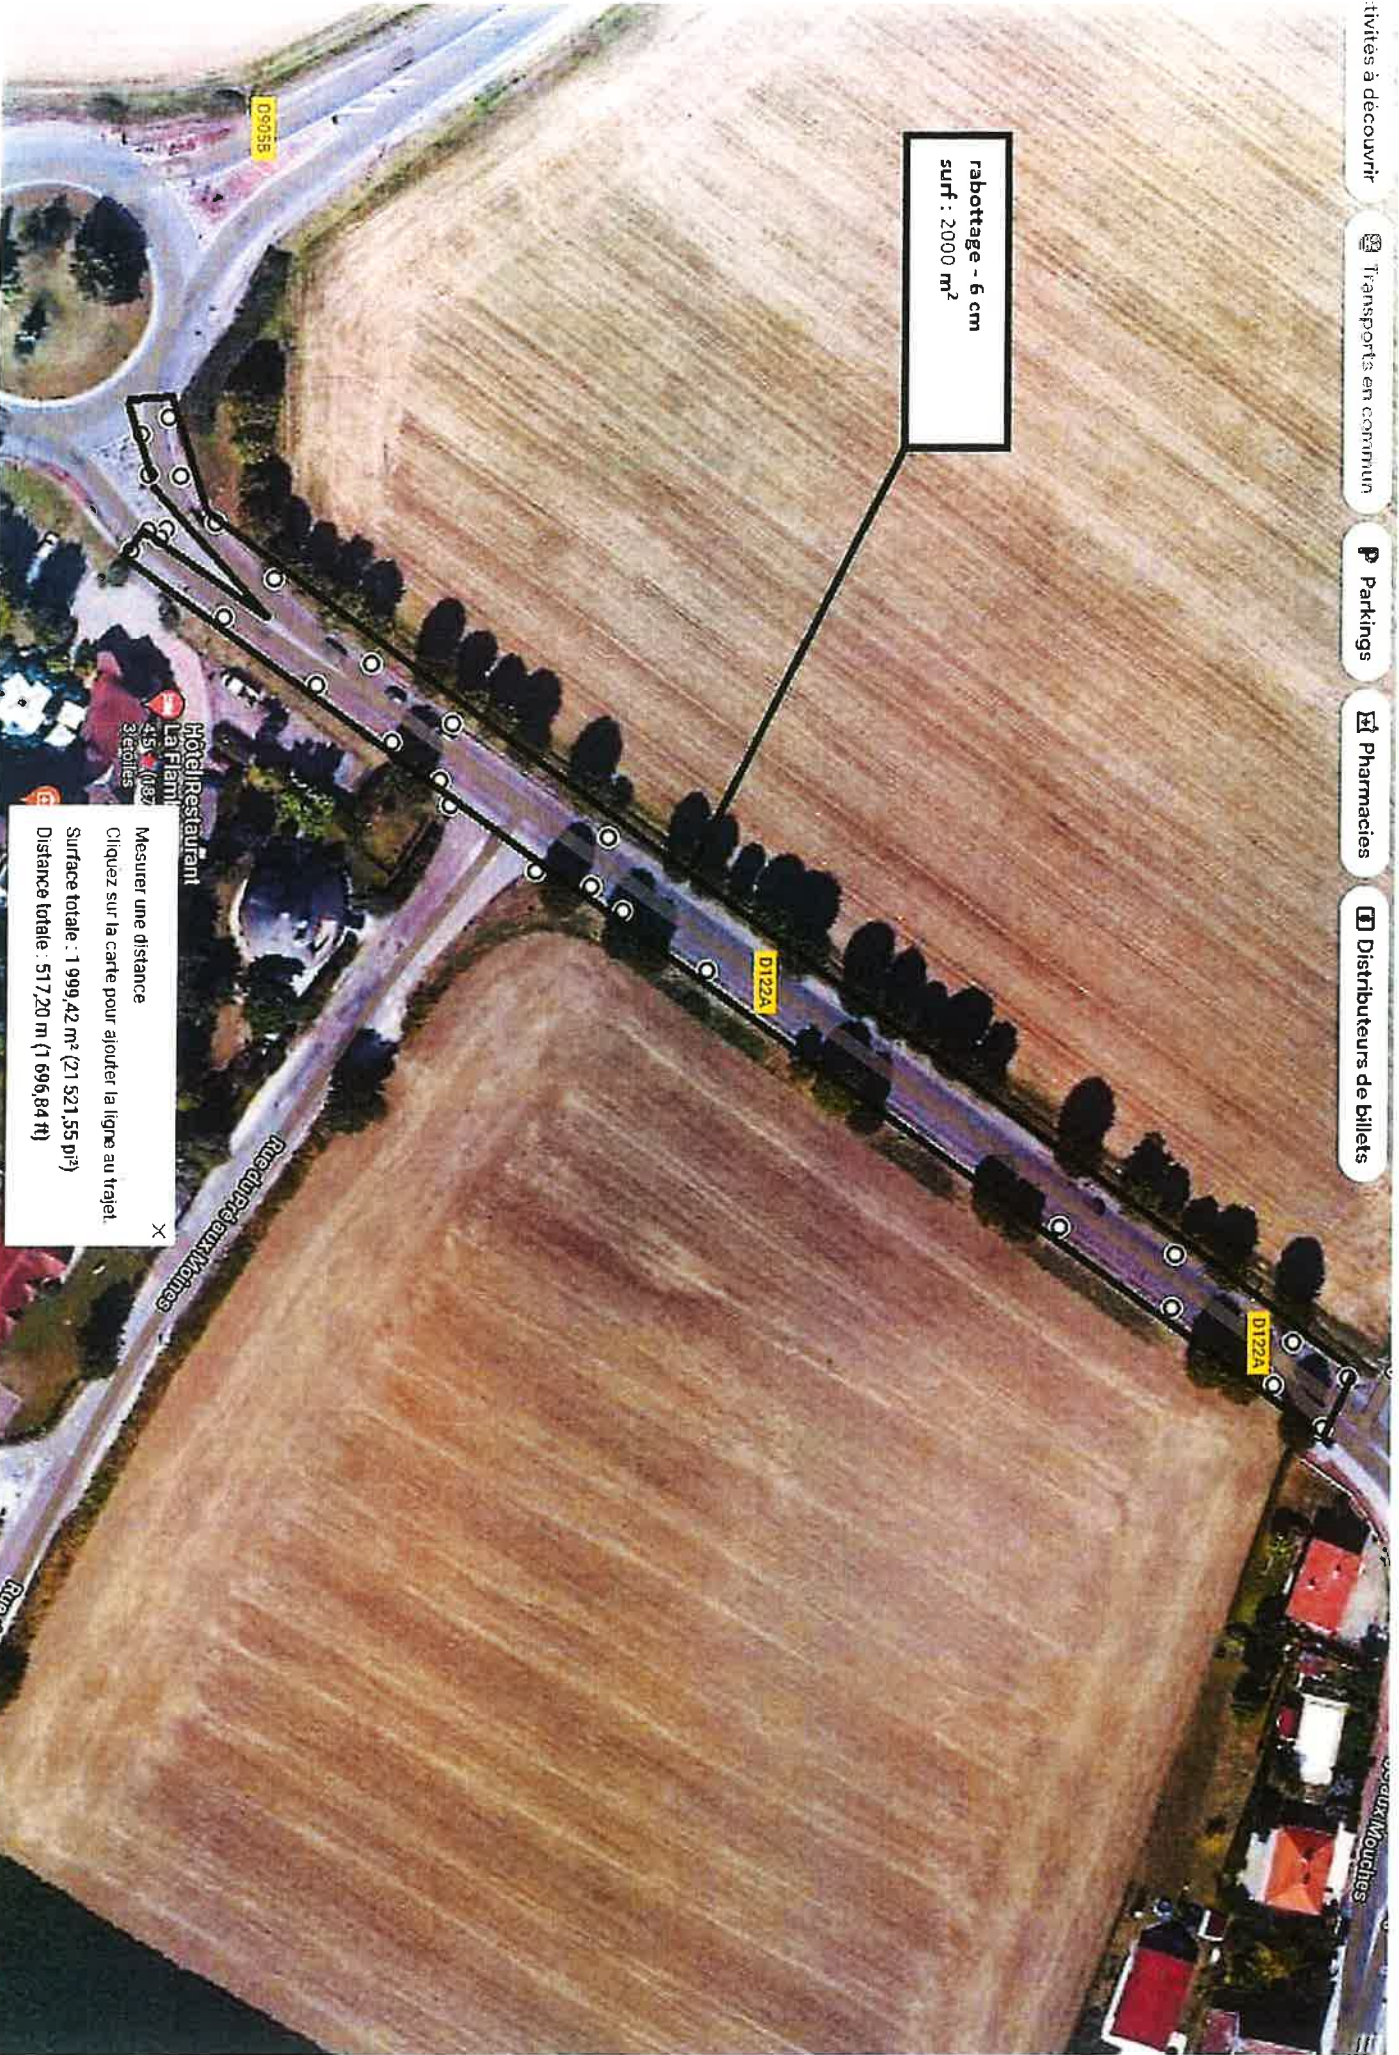

activités à découvrir

Transports en commun

Parkings

Pharmacies

Distributeurs de billets

rabotage - 6 cm
surf : 2000 m²

Mesurer une distance
Cliquez sur la carte pour ajouter la ligne au trajet.
Surface totale : 1 999,42 m² (21 521,55 pi²)
Distance totale : 517,20 m (1 696,84 ft)