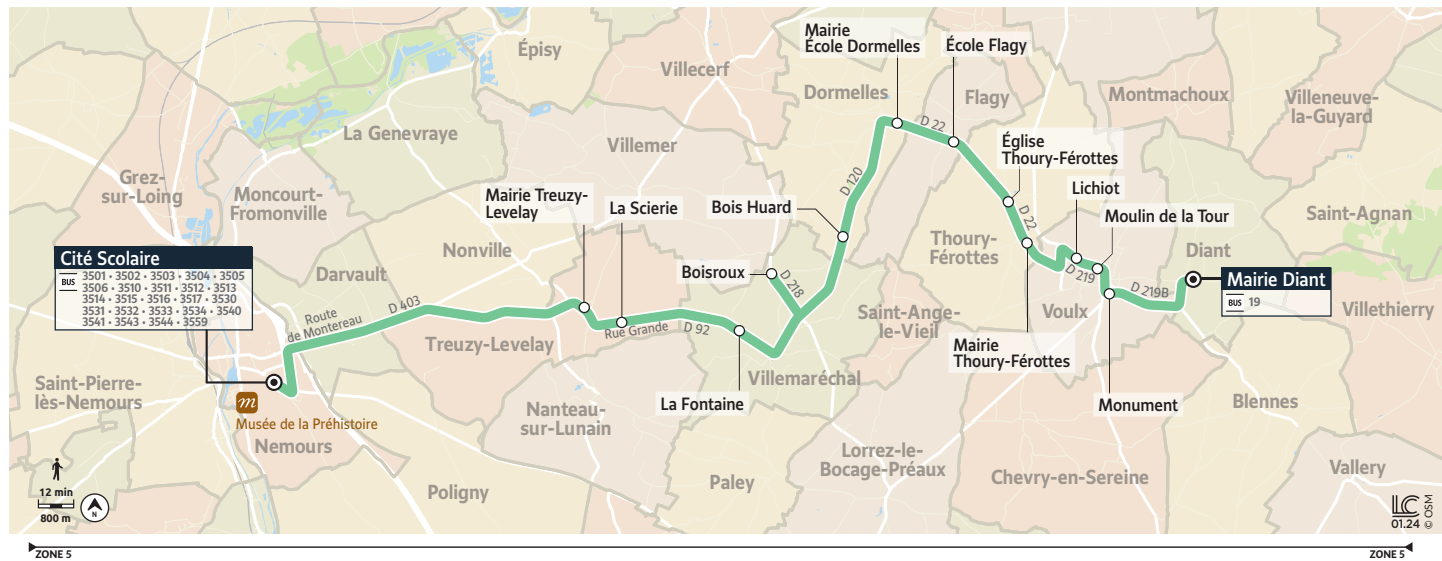

NEMOURS CITÉ SCOLAIRE → DIANT MAIRIE

Horaires valables du 2 septembre au 31 décembre 2024

Votre ligne 9D devient la ligne 3542 à partir du 16 septembre 2024

Du lundi au vendredi

	Période de fonctionnement	SC	SC	SC
	Jours de fonctionnement	Me	Me	LàV
NEMOURS	Cité Scolaire	12:25	13:15	17:15
TREUZY-LEVELAY	Mairie	12:38	13:28	17:28
	La Scierie	12:40	13:30	17:30
VILLEMARÉCHAL	La Fontaine	12:43	13:33	17:33
	Boisroux	12:46	13:36	17:36
DORMELLES	Bois Huard	12:49	13:39	17:39
	Mairie-École	12:54	13:44	17:44
FLAGY	École	12:56	13:46	17:47
THOURY-FÉROTTES	Église	12:58	13:48	17:49
	Mairie	13:00	13:50	17:51
VOULX	Lichiot	13:04	13:54	17:55
	Moulin de la Tour	13:05	13:55	17:56
	Monument	13:07	13:57	17:58
DIANT	Mairie	13:12	14:02	18:03

JOURS DE FONCTIONNEMENT

- Me** Mercredi
- LàV** Lundi à Vendredi

PÉRIODE DE FONCTIONNEMENT

- SC** Circule uniquement en période scolaire

3542

DIANT MAIRIE → NEMOURS CITÉ SCOLAIRE

Horaires valables du 2 septembre au 31 décembre 2024

Votre ligne 9D devient la ligne 3542 à partir du 16 septembre 2024

Du lundi au vendredi

	Période de fonctionnement	SC
	Jours de fonctionnement	LàV
DIANT	Mairie	6:55
VOULX	Monument	7:00
	Moulin de la Tour	7:02
	Lichiot	7:03
THOURY-FÉROTTES	Mairie	7:06
	Église	7:07
FLAGY	École	7:09
DORMELLES	Bois Huard	7:15
VILLEMARÉCHAL	Boisroux	7:18
	La Fontaine	7:20
TREUZY-LEVELAY	La Scierie	7:24
	Mairie	7:27
NEMOURS	Cité Scolaire	7:41