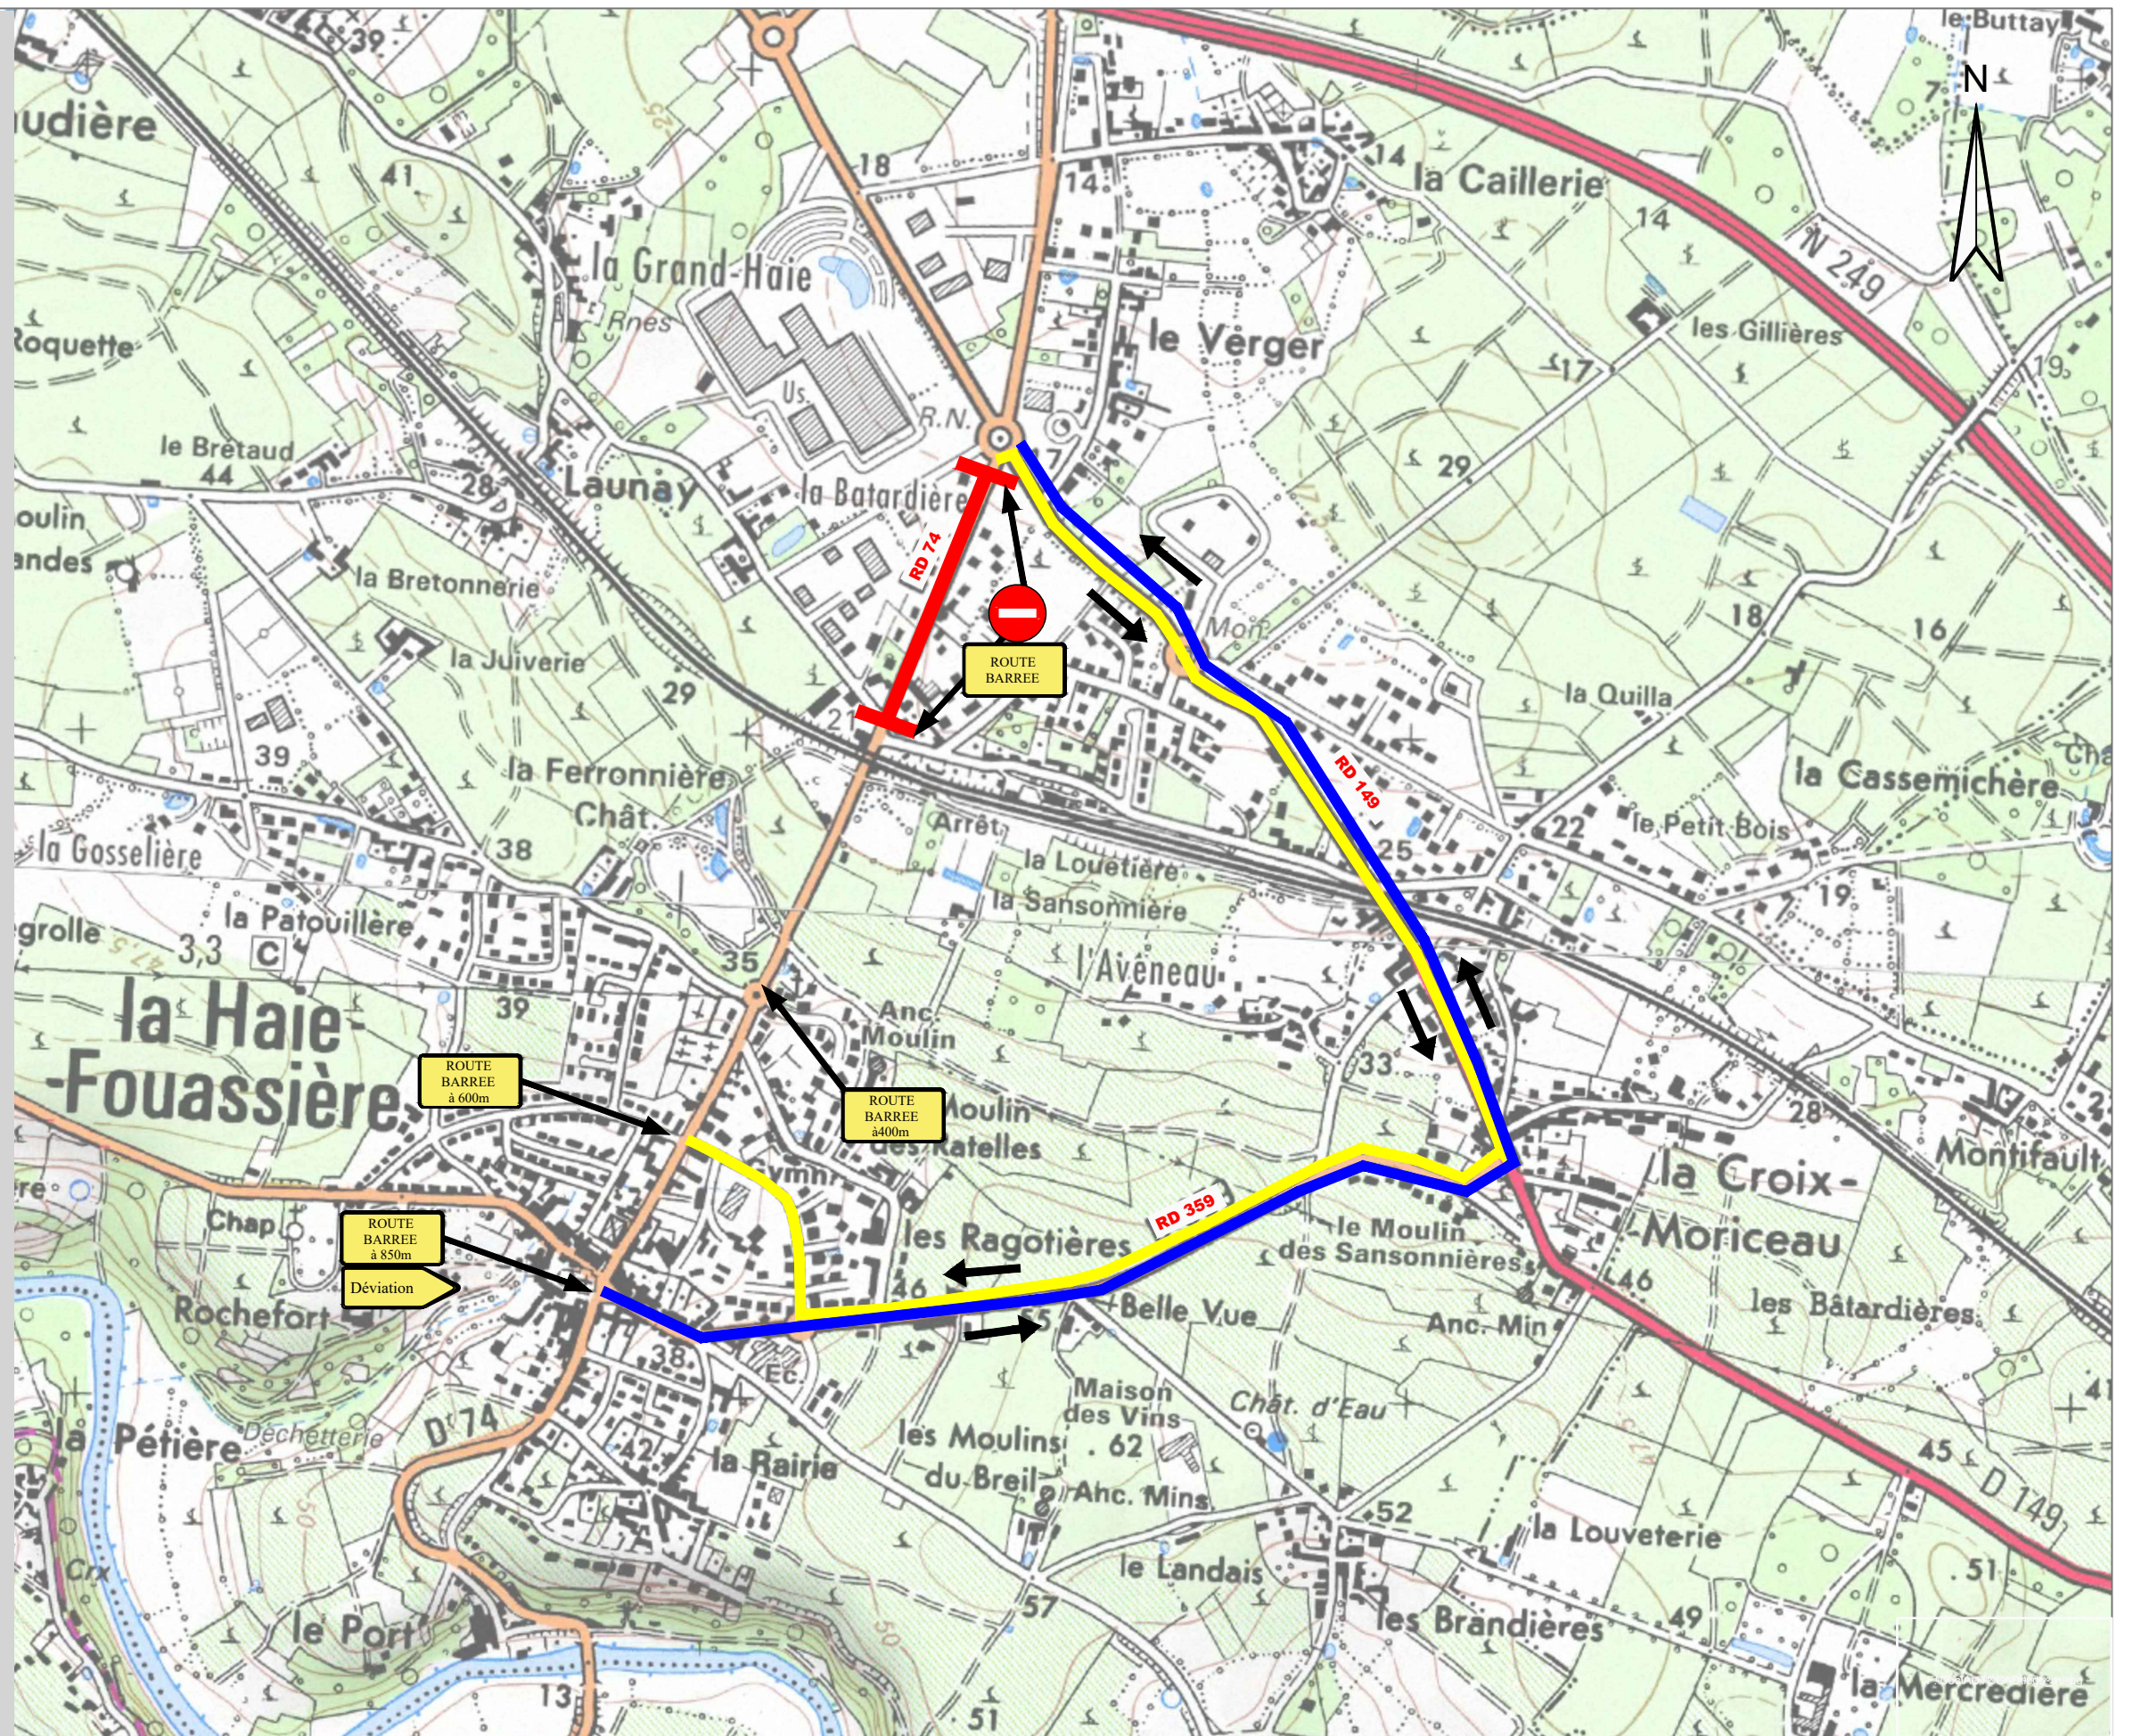

# Fermeture RD74

## COMMUNE DE LA HAIE-FOUASSIERE

### Légende:

-  Section interdite à la circulation
-  Déviation sens St Fiacre Nantes
-  Déviation sens Nantes / Vertou
-  sens de déviation

Cartographie © Septembre 2021  
Réalisation : Service Délégation vignoble  
Fonds de carte : Scan25\_Express  
Source des données : Département de Loire-Atlantique