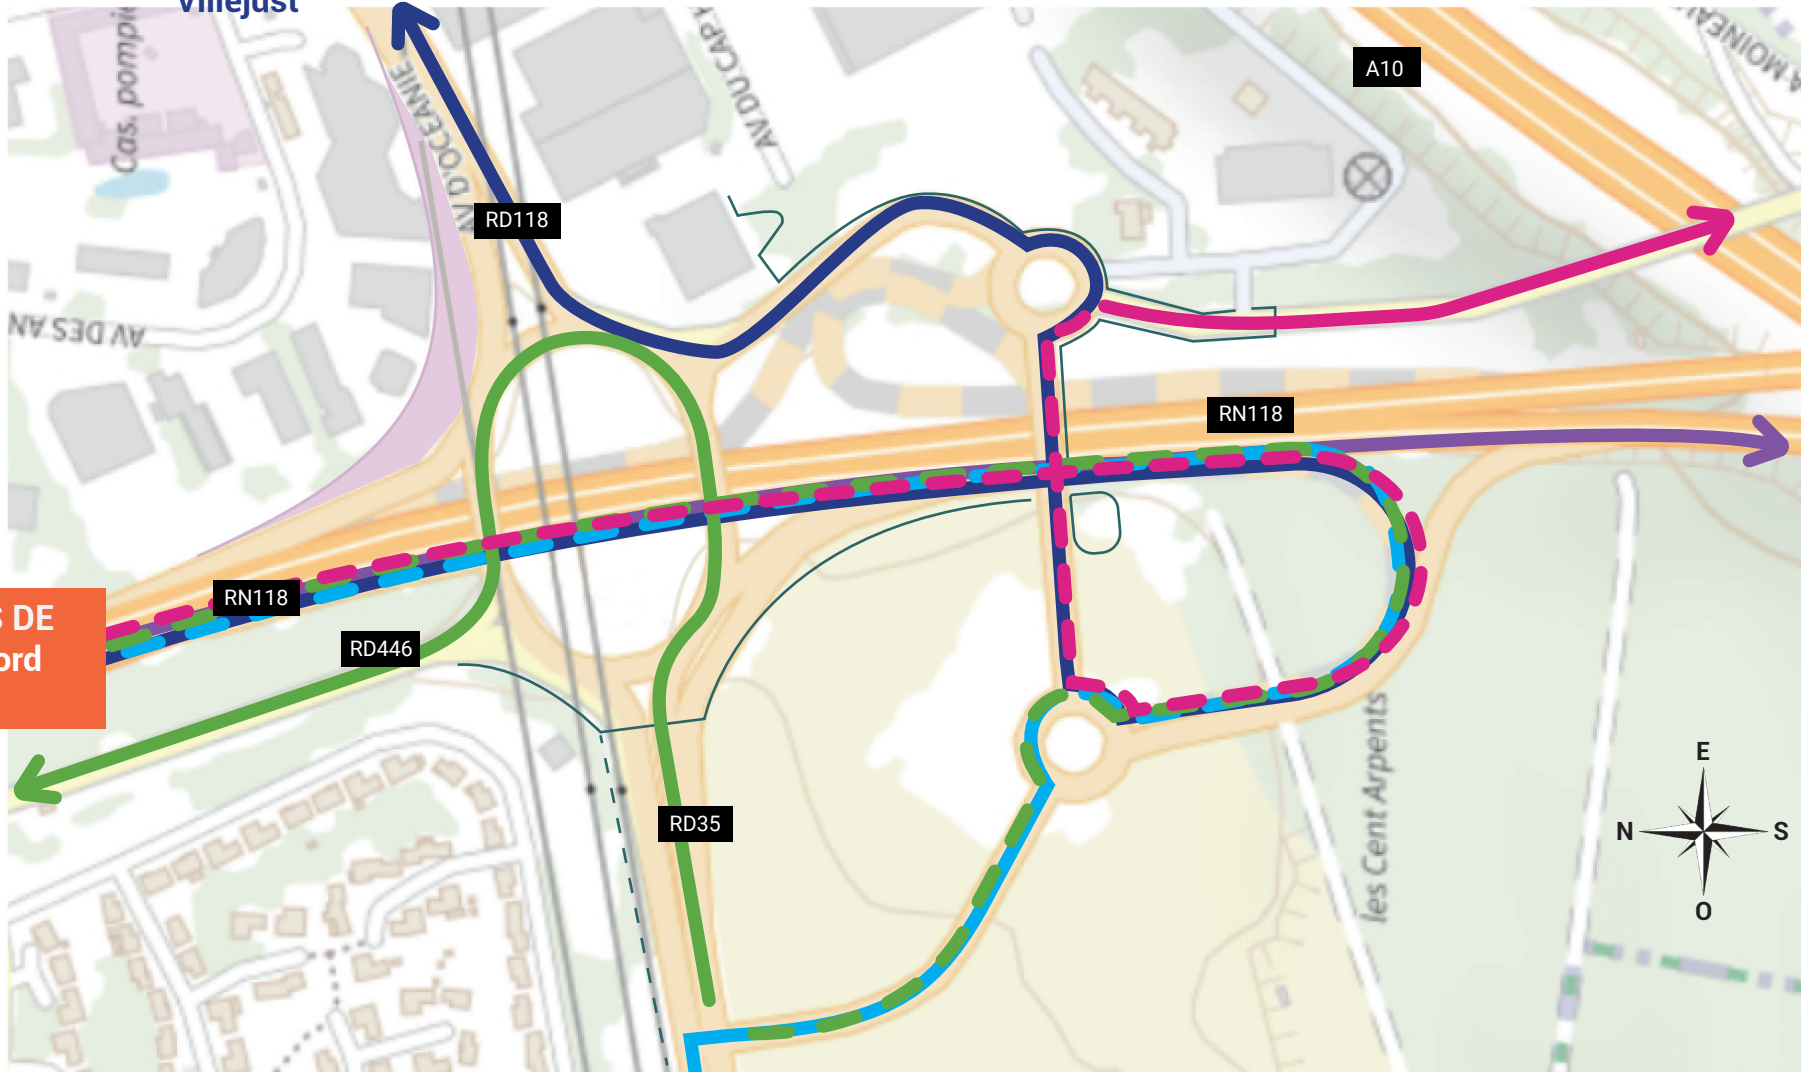

RING DES ULIS

Itinéraires au départ de la **RN118 NORD** via les nouveaux aménagements réalisés
à partir de mi-novembre 2024

Vers
Courtaboeuf
Villejust

Vers
Marcoussis
Nozay

Vers
RN118 Sud
RN104
A10 Province

JE VIENS DE
RN118 Nord
Paris

Vers
Orsay
Mondétour

Vers
Les Ulis
Saint-Jean-de
Beauregard

- Piste cyclable
- - - Projet de voie douce