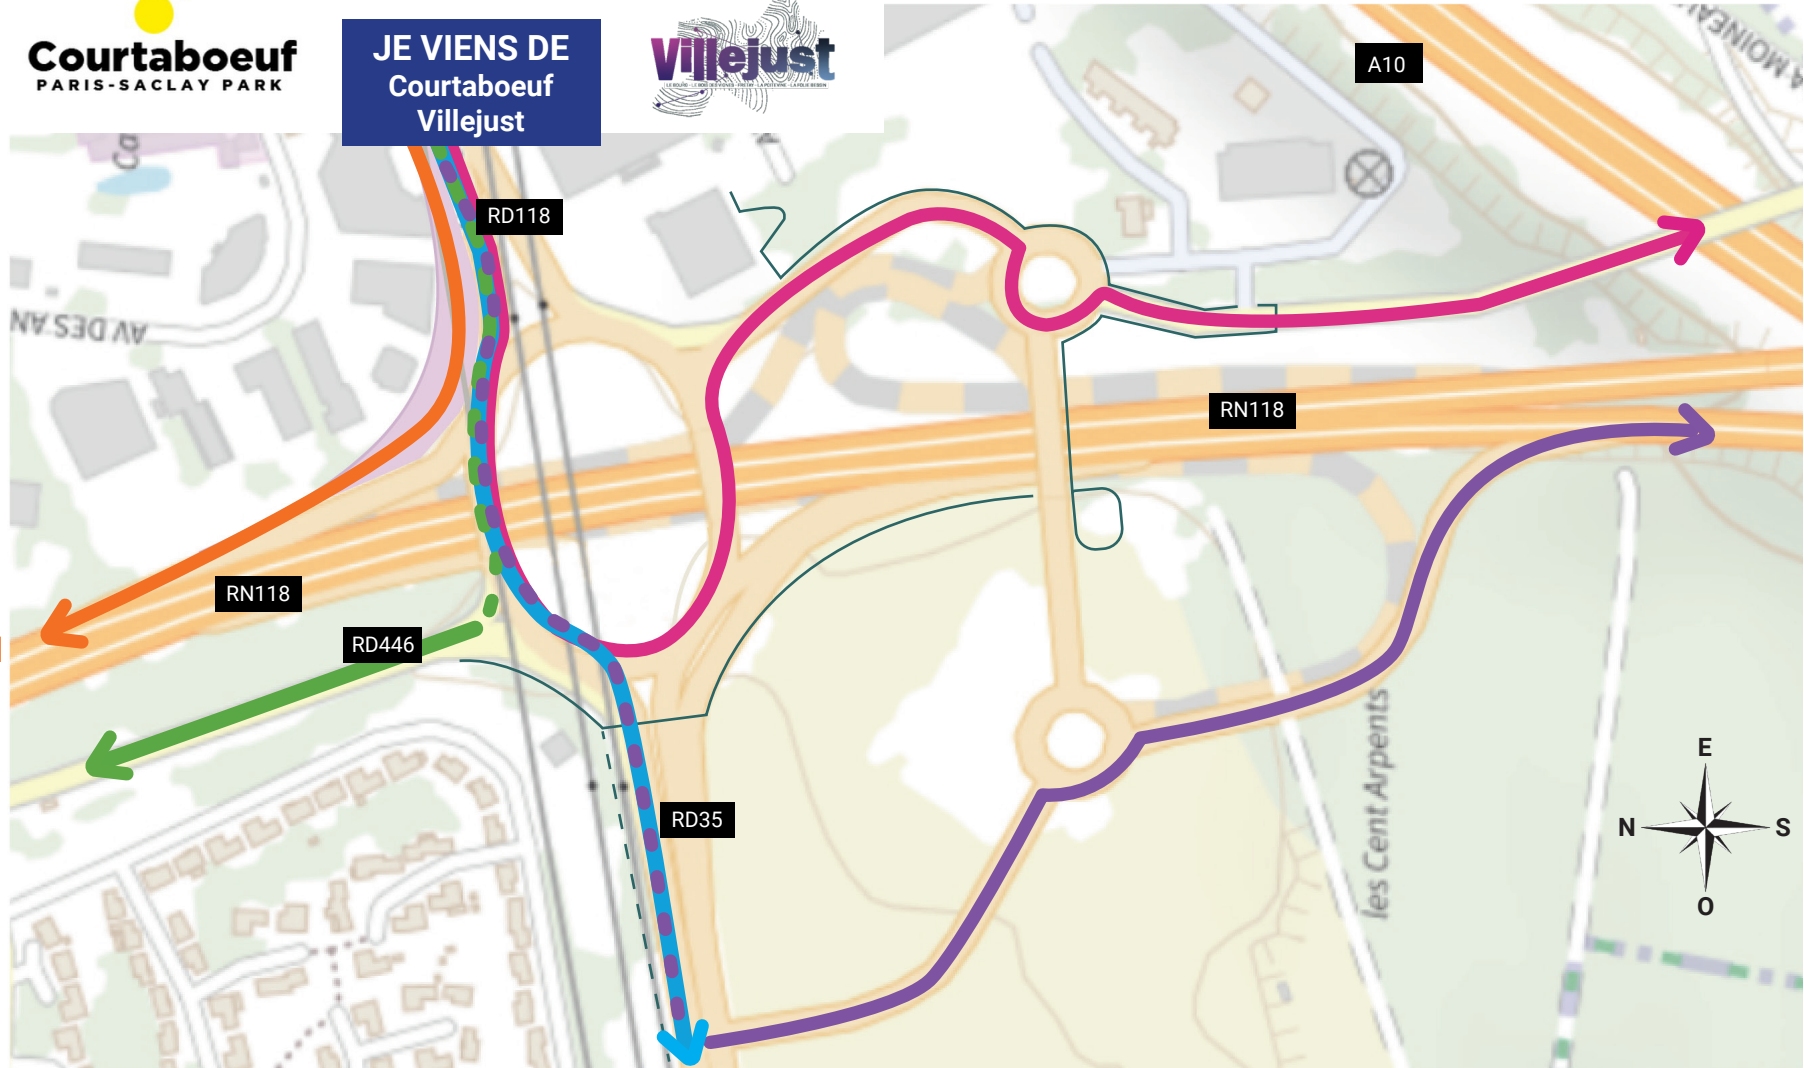

RING DES ULIS

Itinéraires au départ de **Courtaboeuf** via les nouveaux aménagements réalisés à partir de mi-novembre 2024

JE VIENS DE
Courtaboeuf
Villejust

Vers
Marcoussis
Nozay

Vers
RN118 Sud
RN104
A10 Province

Vers
RN118 Nord
Paris

Vers
Orsay
Mondétour

Vers
Les Ulis
Saint-Jean-de
Beauregard

- Piste cyclable
- - - Projet de voie douce