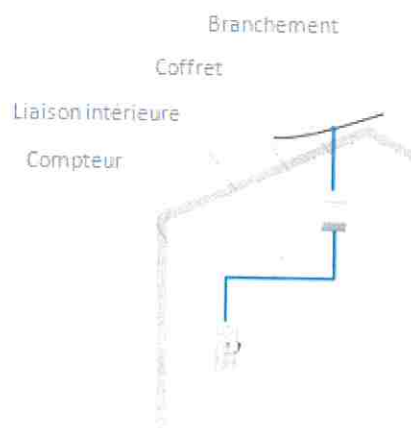

Branchements Aériens

ENEDIS est une entreprise de service public, gestionnaire du réseau de distribution d'électricité. Elle développe, exploite, modernise le réseau électrique et gère les données associées. ENEDIS réalise les raccordements des clients, le dépannage 24h/24, le relevé des compteurs et toutes les interventions techniques. Elle est indépendante des fournisseurs d'énergie qui sont chargés de la vente et de la gestion du contrat de fourniture d'électricité.