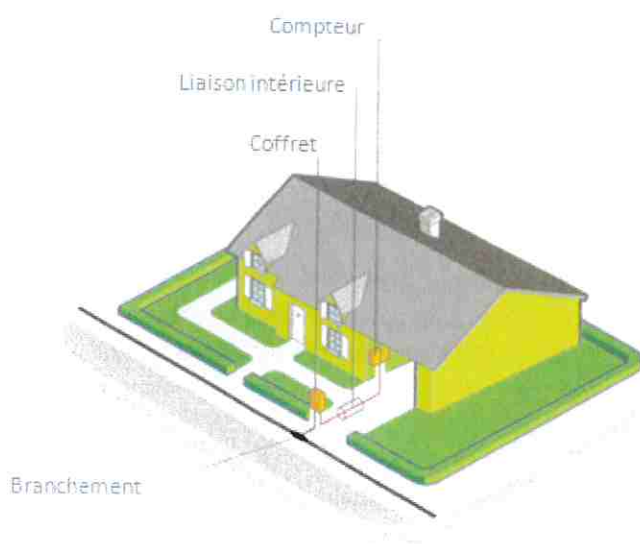

Information que vous pourrez communiquer aux administrés

ENEDIS réalise sur la commune une campagne de diagnostic et de maintenance de coupe-circuit principal, organe de coupure principalement installé sous la toiture et qui concerne votre branchement d'électricité.

Cette opération durera toute l'année et concerne tous les branchements aériens de la commune. Vous allez donc être sollicité par un agent de l'entreprise COLOMBA, qui fera la visite de toutes les Installations. Cette opération nécessite parfois un deuxième rendez vous afin d'effectuer le remplacement du coupe circuit.

Cette opération est entièrement prise en charge par ENEDIS.

Merci de réserver un bon accueil aux intervenants

Branchements Souterrains