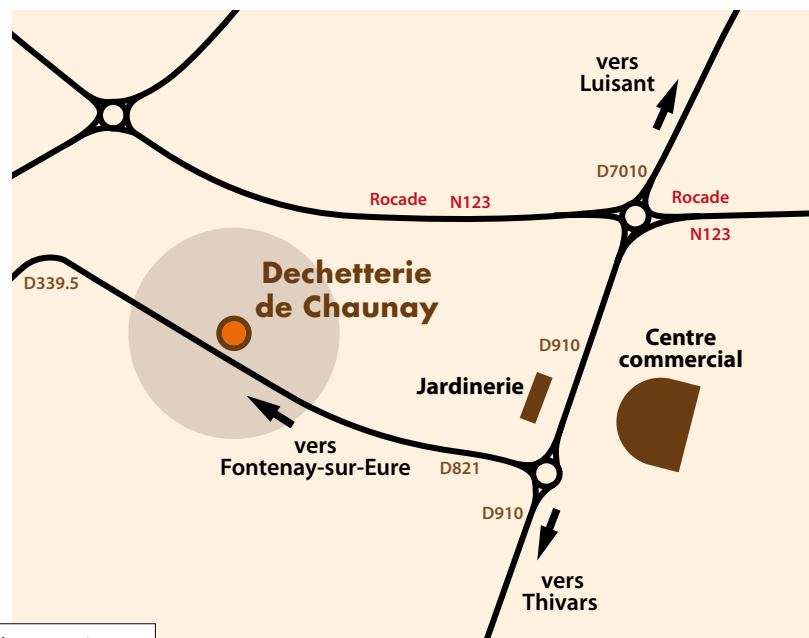

Chiffres clés

- Zone de chalandise estimée à **60 000** habitants
- **16** filières de valorisation ou d'élimination mises en place
- Plus de **55 000** passages attendus par an
- **3** agents assureront l'accueil des usagers