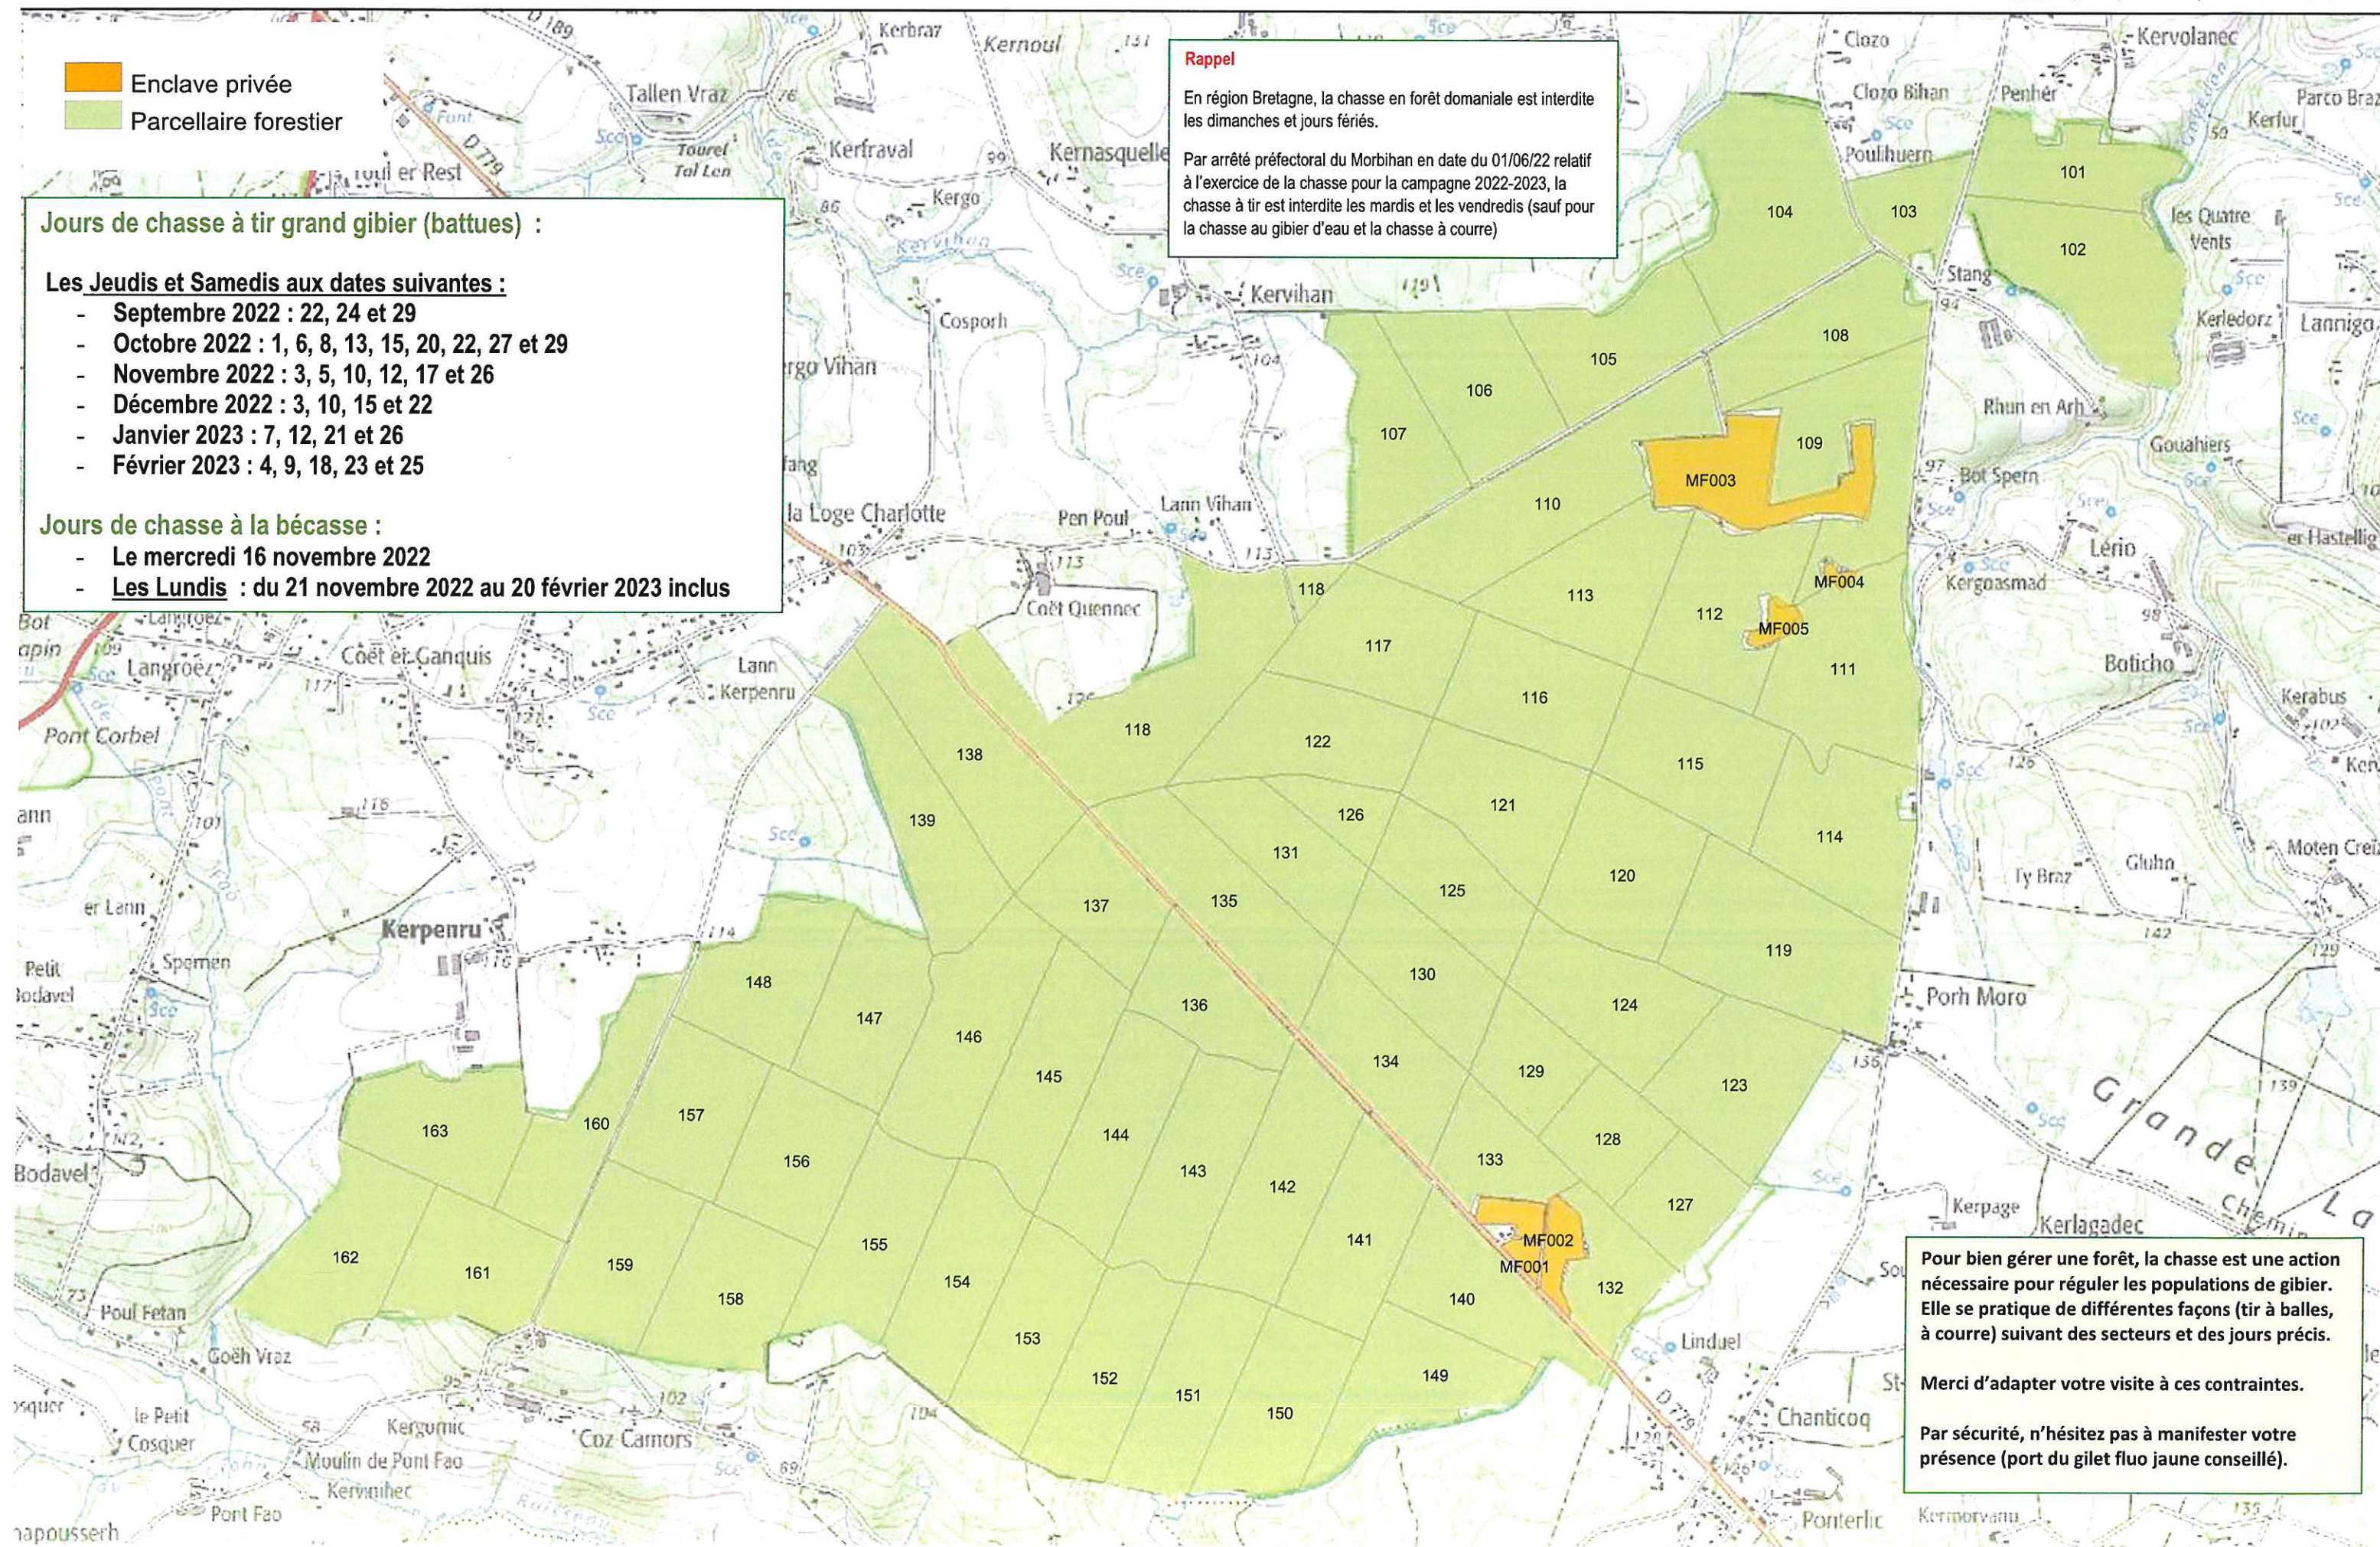

Calendrier de chasse saison 2022-2023

Forêt domaniale de Landes de Lanvaux - Floranges

0 225 450 900 Mètres

1:15 000

Agence Bretagne - 13/09/2022

Carte réalisée en : juin 2018

Scan 25@, ©IGN, Paris, 2006 - Reproduction interdite

Calendrier susceptible de modifications- site ONF : www.onf.fr

- Enclave privée
- Parcellaire forestier

Jours de chasse à tir grand gibier (battues) :

Les Jeudis et Samedis aux dates suivantes :

- Septembre 2022 : 22, 24 et 29
- Octobre 2022 : 1, 6, 8, 13, 15, 20, 22, 27 et 29
- Novembre 2022 : 3, 5, 10, 12, 17 et 26
- Décembre 2022 : 3, 10, 15 et 22
- Janvier 2023 : 7, 12, 21 et 26
- Février 2023 : 4, 9, 18, 23 et 25

Jours de chasse à la bécasse :

- Le mercredi 16 novembre 2022
- Les Lundis : du 21 novembre 2022 au 20 février 2023 inclus

Rappel

En région Bretagne, la chasse en forêt domaniale est interdite les dimanches et jours fériés.

Par arrêté préfectoral du Morbihan en date du 01/06/22 relatif à l'exercice de la chasse pour la campagne 2022-2023, la chasse à tir est interdite les mardis et les vendredis (sauf pour la chasse au gibier d'eau et la chasse à courre)

Pour bien gérer une forêt, la chasse est une action nécessaire pour réguler les populations de gibier. Elle se pratique de différentes façons (tir à balles, à courre) suivant des secteurs et des jours précis.

Merci d'adapter votre visite à ces contraintes.

Par sécurité, n'hésitez pas à manifester votre présence (port du gilet fluo jaune conseillé).